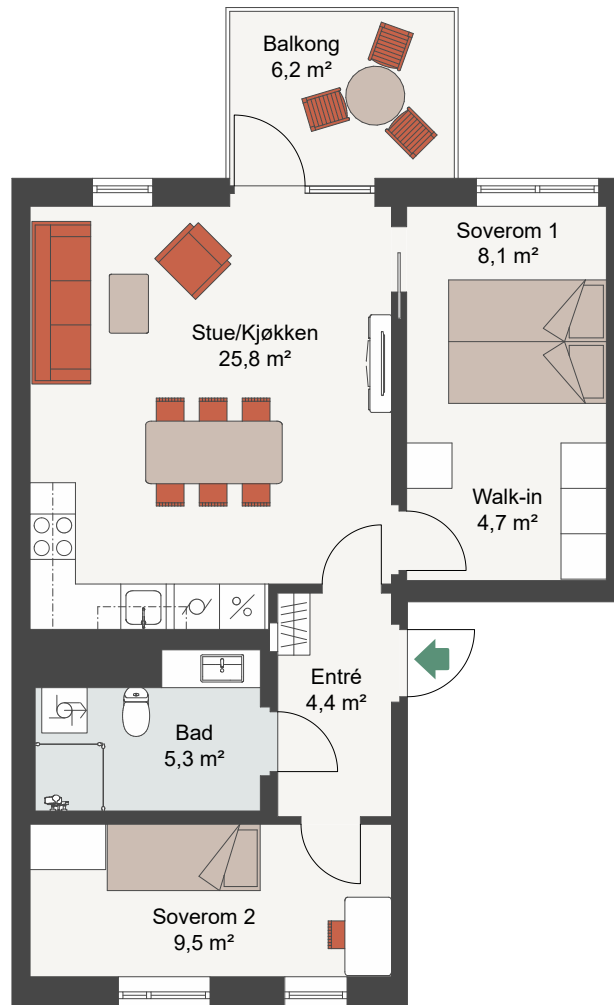

# CLEMENSKVARTALET TRINN 2

Målestokk 1:100

LEIL. 5-H0403

Antall rom	3
Størrelse	62,1 m <sup>2</sup> BRA
Plan	4

-  Komfyr
-  Kjøl/Frys
-  Oppvaskmaskin
-  Vaskemaskin/Tørketrommel

Fasade, Øst