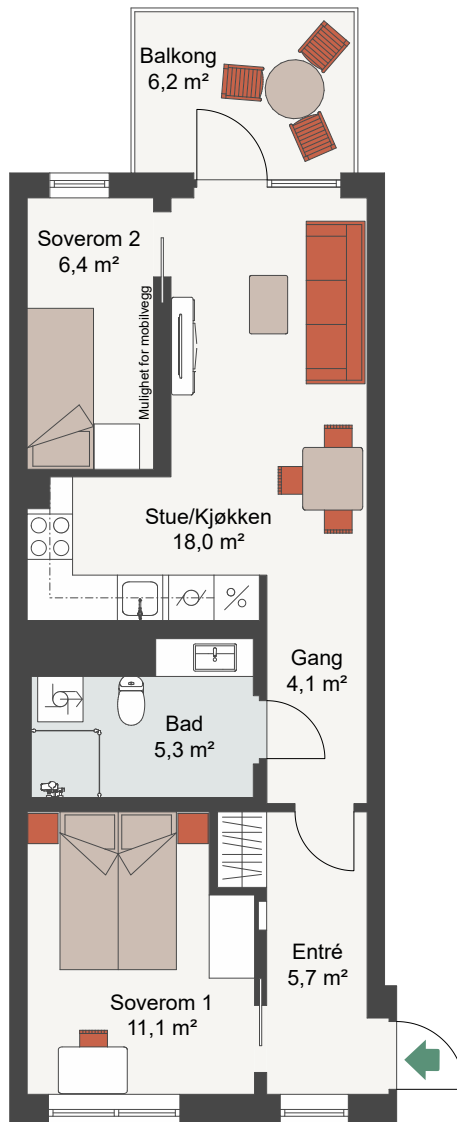

CLEMENSKVARTALET TRINN 2

Målestokk 1:100

LEIL. 5-H0404, 5-H0504

Antall rom 3
 Størrelse 55,1 m² BRA
 Plan 4, 5

-  Komfyr
-  Kjøl/Frys
-  Oppvaskmaskin
-  Vaskemaskin/Tørketrommel

Fasade, Øst