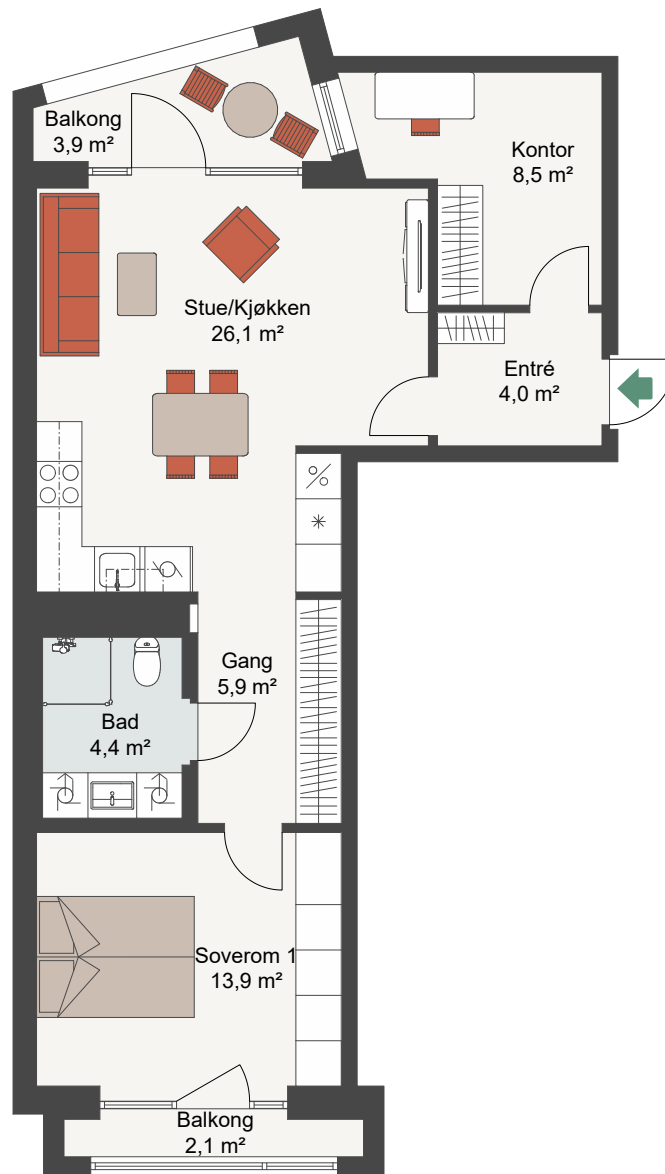

# CLEMENSKVARTALET TRINN 2

Målestokk 1:100

LEIL.	4-H0301
Antall rom	2/3
Størrelse	66,1 m <sup>2</sup> BRA
Plan	3

-  Komfyr
-  Kjøl/Frys
-  Ovn
-  Oppvaskmaskin
-  Vaskemaskin
-  Tørketrommel

Fasade, Vest i gården