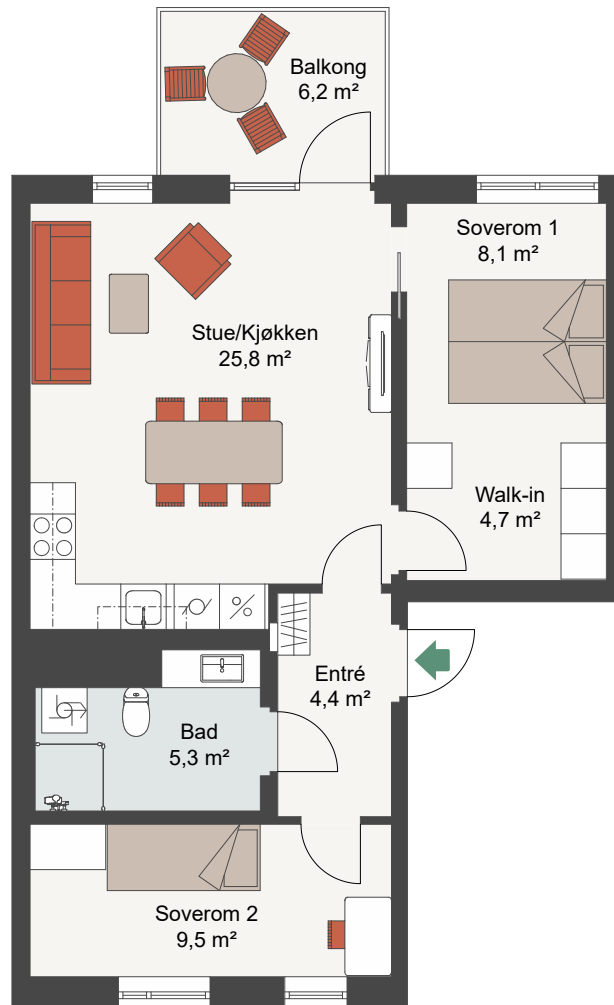

CLEMENSKVARTALET TRINN 2

Målestokk 1:100

LEIL. 5-H0503, 5-H0703

Antall rom 3
 Størrelse 62,1 m² BRA
 Plan 5, 7

-  Komfyr
-  Kjøl/Frys
-  Oppvaskmaskin
-  Vaskemaskin/Tørketrommel

Fasade, Øst