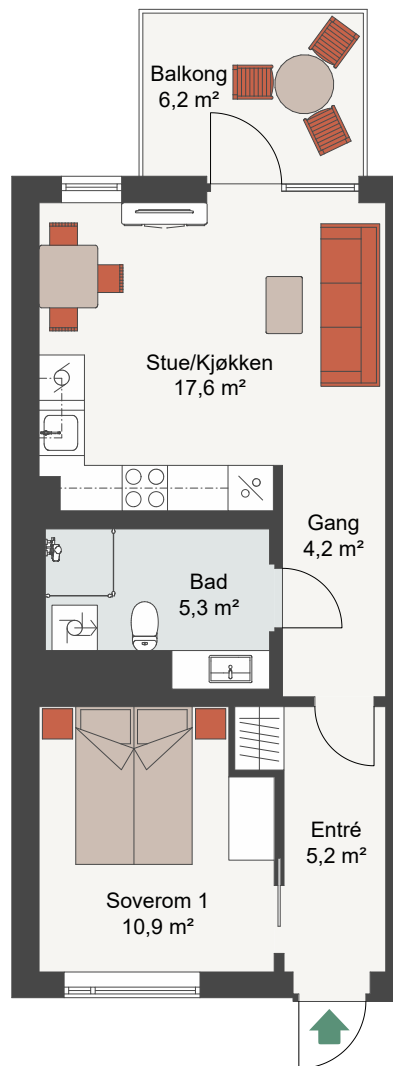

CLEMENSKVARTALET TRINN 2

Målestokk 1:100

LEIL.	5-H0604
Antall rom	2
Størrelse	46,3 m ² BRA
Plan	6

-  Komfyr
-  Kjøl/Frys
-  Oppvaskmaskin
-  Vaskemaskin/Tørketrommel

- Plan 8
- Plan 7
- Plan 6
- Plan 5
- Plan 4
- Plan 3
- Plan 2