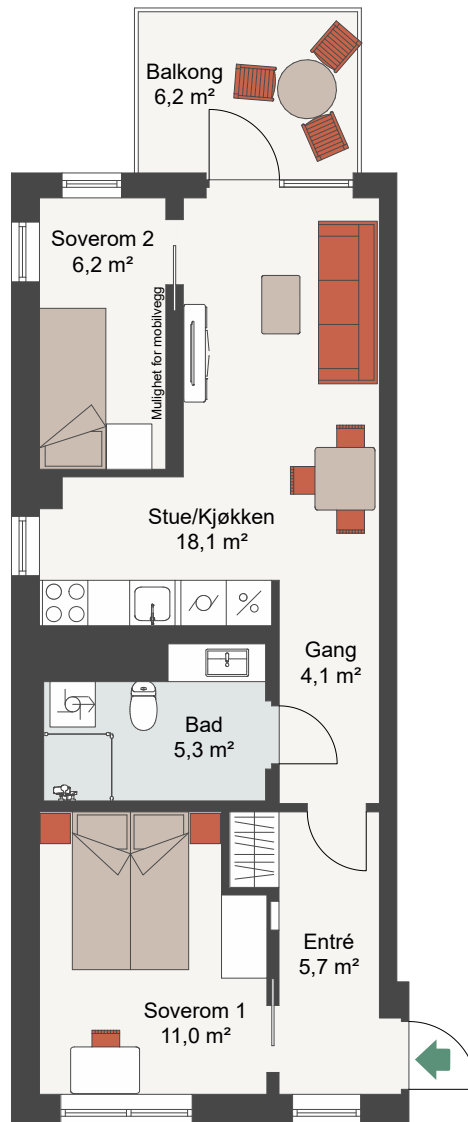

CLEMENSKVARTALET TRINN 2

Målestokk 1:100

LEIL. 5-H0704, 5-H0804

Antall rom 3
 Størrelse 54,8 m² BRA
 Plan 7, 8

-  Komfyr
-  Kjøl/Frys
-  Oppvaskmaskin
-  Vaskemaskin/Tørketrommel

Fasade, Øst