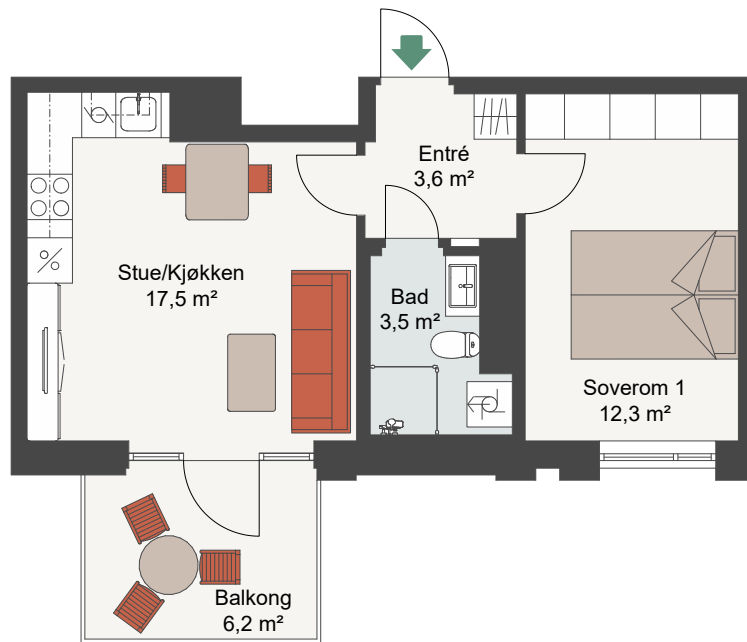

# CLEMENSKVARTALET TRINN 2

Målestokk 1:100

LEIL.	3-H0302
Antall rom	2
Størrelse	39,9 m <sup>2</sup> BRA
Plan	3

-  Komfyr
-  Kjøl/Frys
-  Oppvaskmaskin
-  Vaskemaskin/Tørketrommel

Fasade, Sør