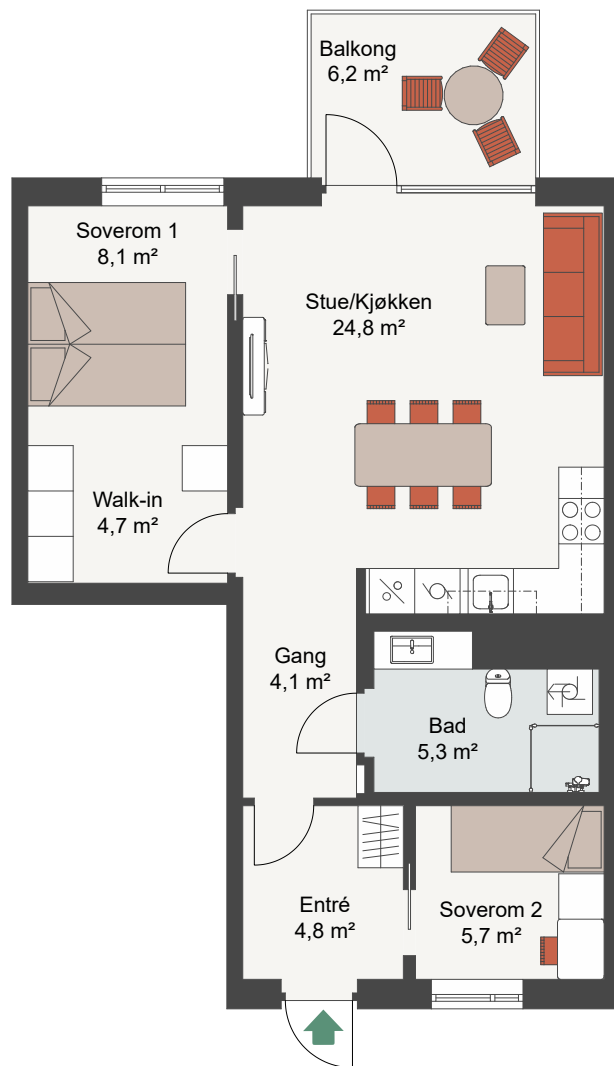

CLEMENSKVARTALET TRINN 2

Målestokk 1:100

LEIL.	5-H0302
Antall rom	3
Størrelse	61,9 m ² BRA
Plan	3

-  Komfyr
-  Kjøl/Frys
-  Oppvaskmaskin
-  Vaskemaskin/Tørketrommel

Fasade, Øst