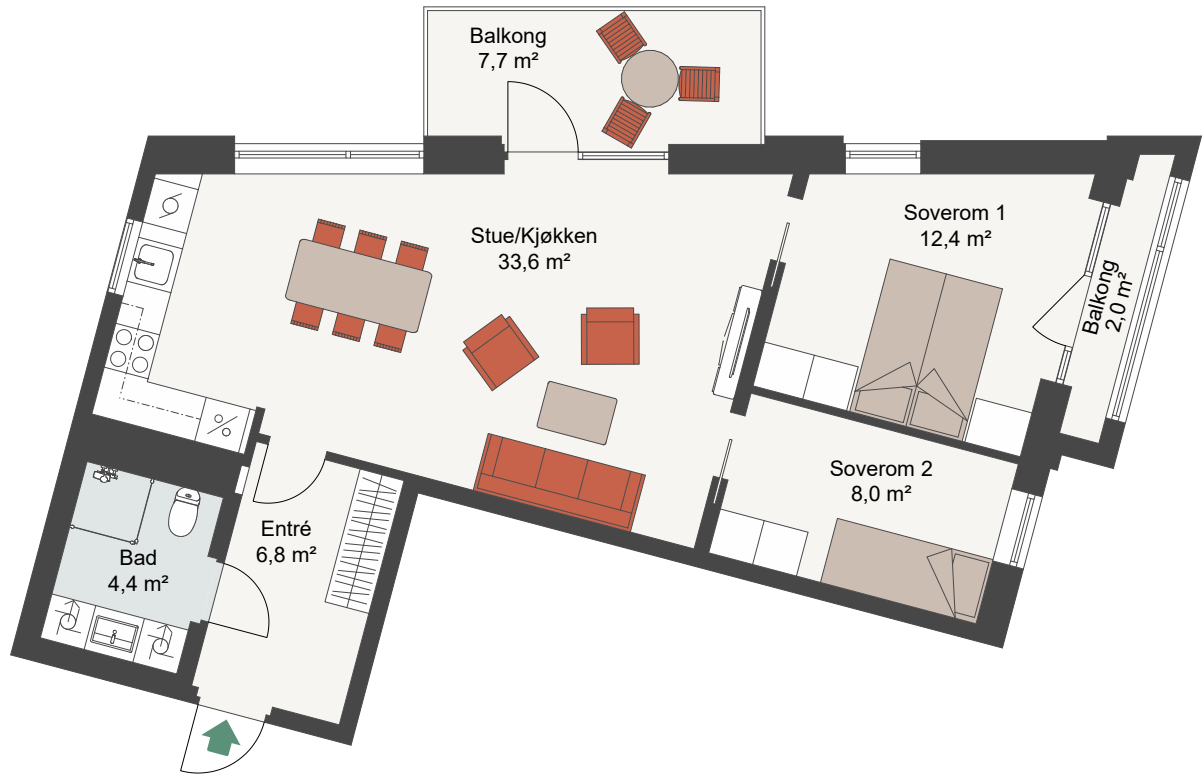

CLEMENSKVARTALET TRINN 2

LEIL.	4-H0702
Antall rom	3
Størrelse	69,3 m ² BRA
Plan	7

- Komfyr
- Kjøl/Frys
- Oppvaskmaskin
- Vaskemaskin
- Tørketrommel