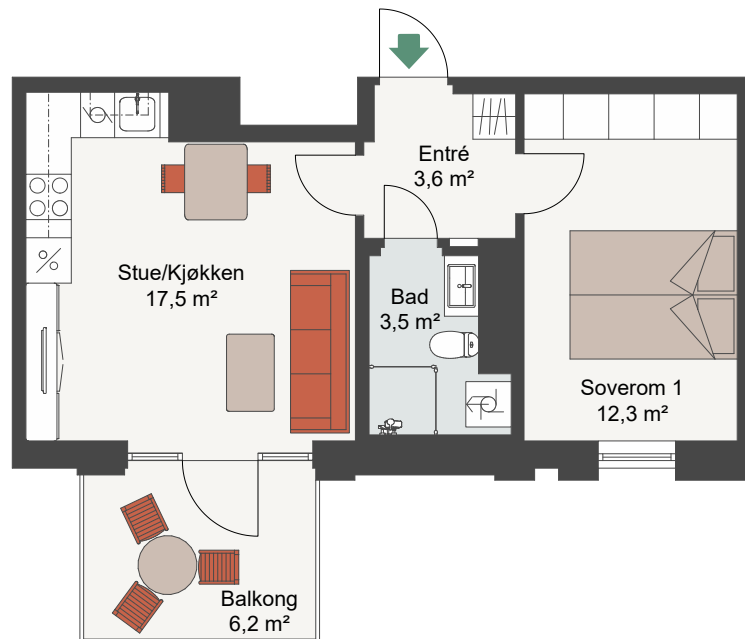

CLEMENSKVARTALET TRINN 2

Målestokk 1:100

LEIL. 3-H0402, 3-H0602

Antall rom 2
 Størrelse 39,8 m² BRA
 Plan 4, 6

-  Komfyr
-  Kjøl/Frys
-  Oppvaskmaskin
-  Vaskemaskin/Tørketrommel

Fasade, Sør