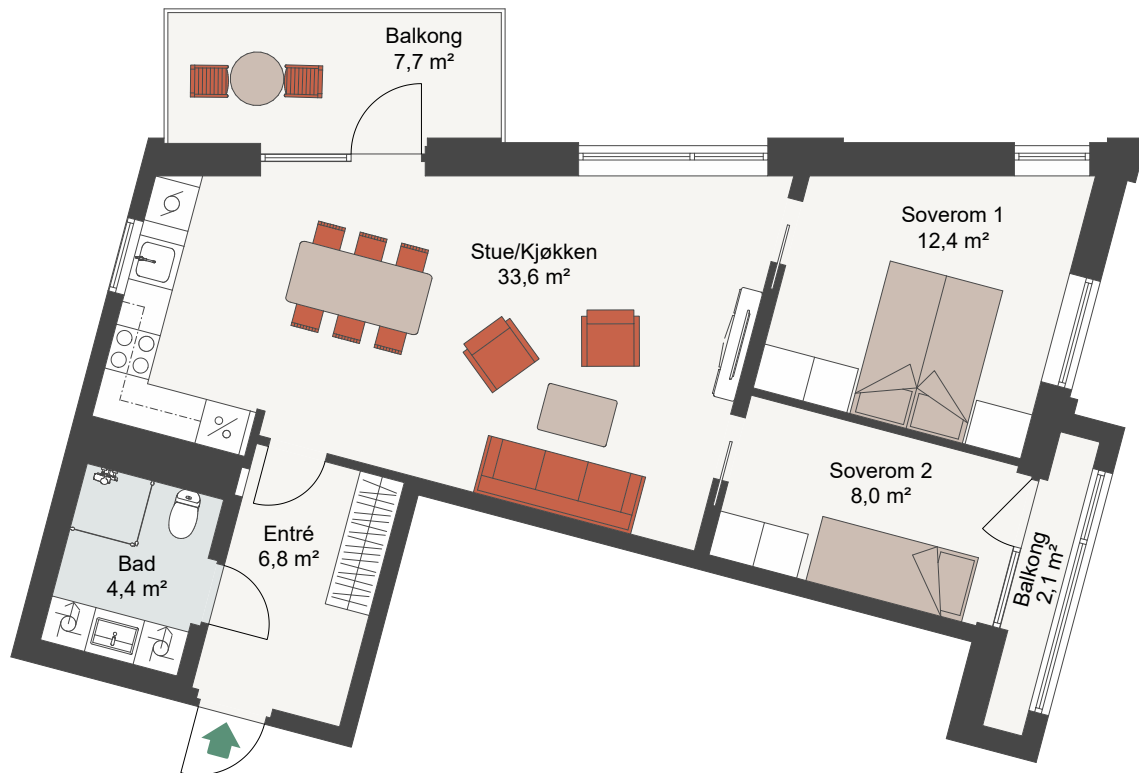

CLEMENSKVARTALET TRINN 2

LEIL.	4-H0802
Antall rom	3
Størrelse	69,3 m ² BRA
Plan	8

-  Komfyr
-  Kjøl/Frys
-  Oppvaskmaskin
-  Vaskemaskin
-  Tørketrommel

Fasade, Nord