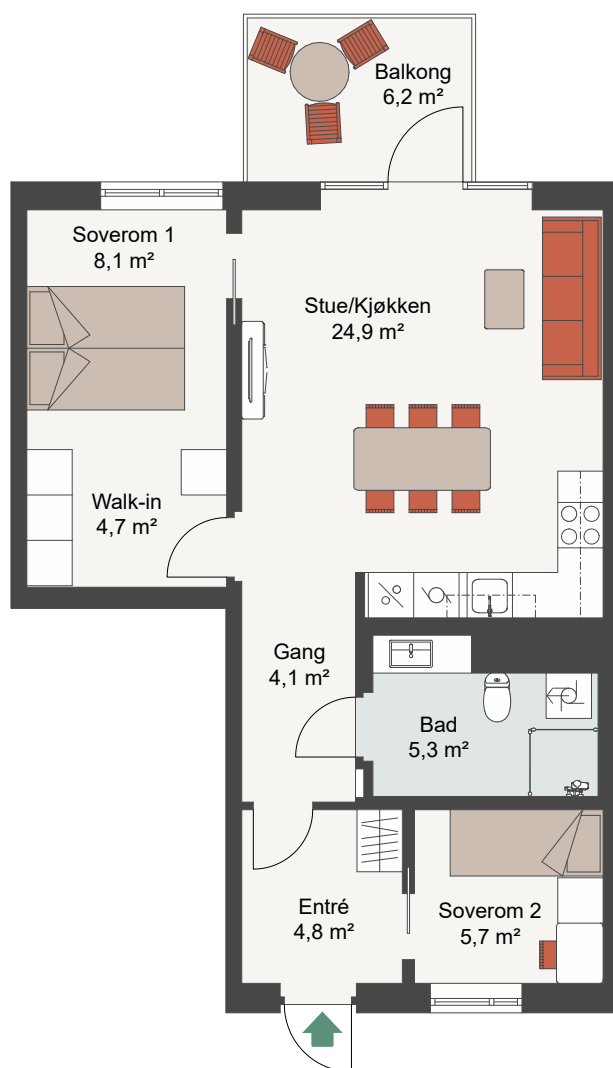

CLEMENSKVARTALET TRINN 2

Målestokk 1:100

LEIL. 5-H0602, 5-H0802

Antall rom 3
 Størrelse 62,1 m² BRA
 Plan 6, 8

-  Komfyr
-  Kjøl/Frys
-  Oppvaskmaskin
-  Vaskemaskin/Tørketrommel

Plan 8
 Plan 7
 Plan 6
 Plan 5
 Plan 4
 Plan 3
 Plan 2

Fasade, Øst