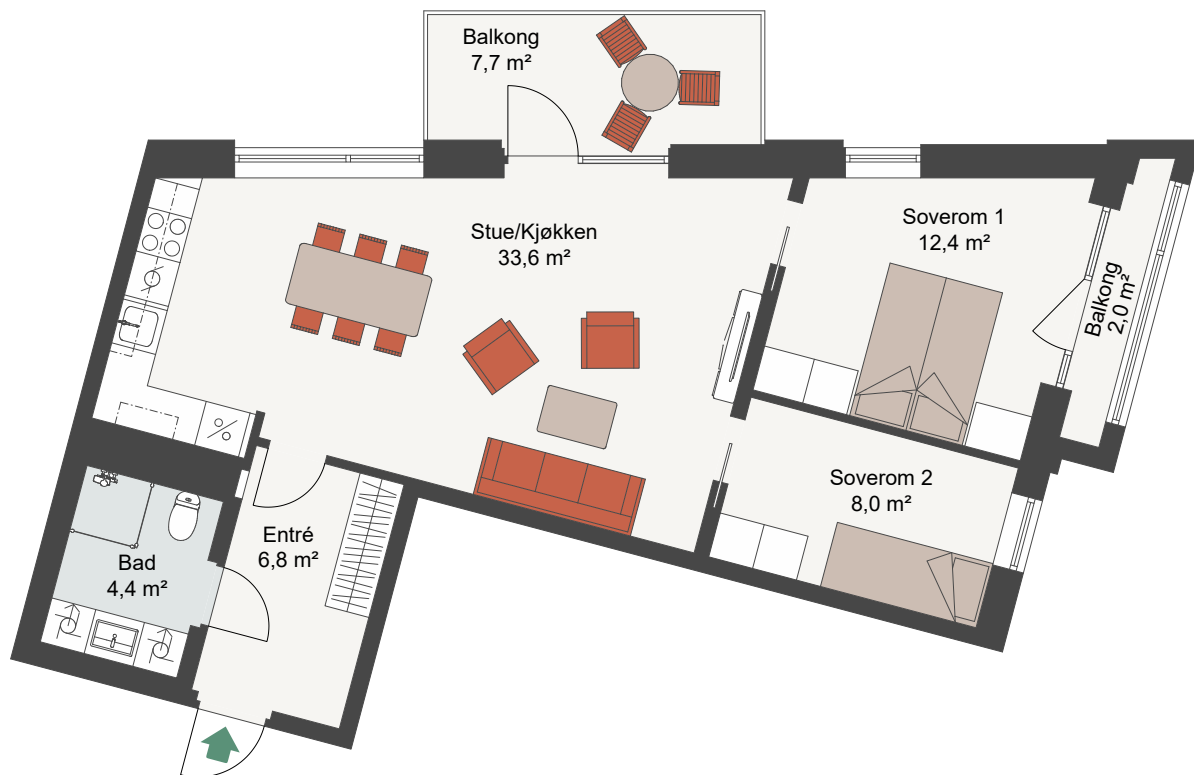

CLEMENSKVARTALET TRINN 2

Målestokk 1:100

LEIL. 4-H0303, 4-H0503

Antall rom 3

Størrelse 69,3 m² BRA

Plan 3, 5

-  Komfyr
-  Kjøl/Frys
-  Oppvaskmaskin
-  Vaskemaskin
-  Tørketrommel

Fasade, Nord