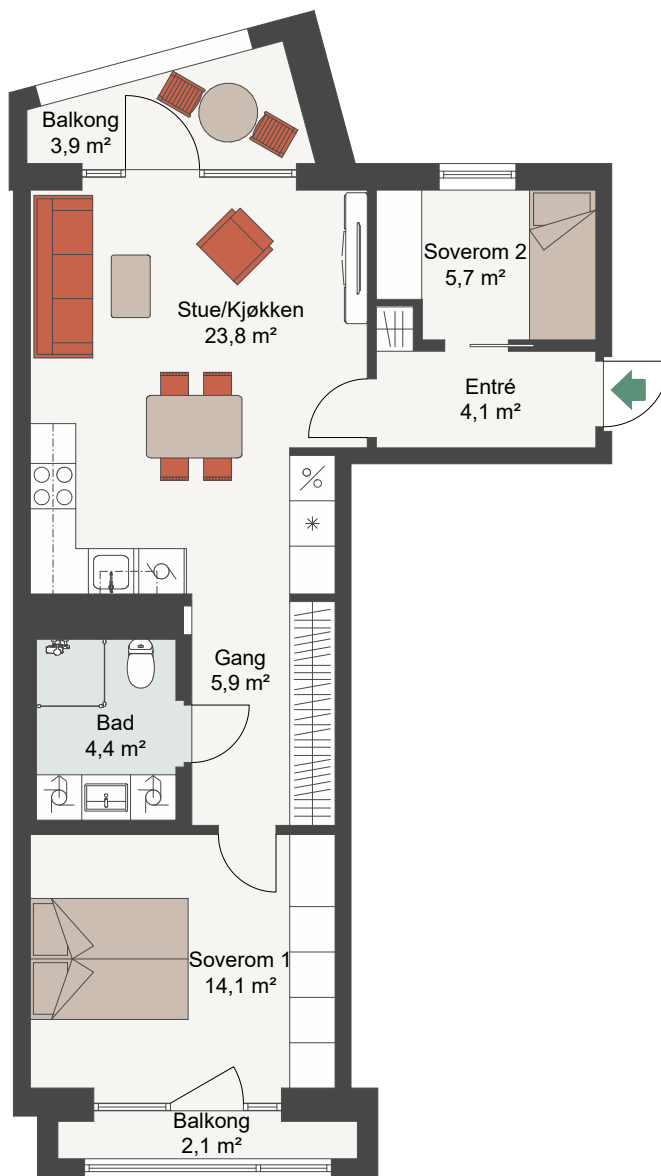

CLEMENSKVARTALET TRINN 2

Målestokk 1:100

LEIL. 4-H0701

Antall rom	3
Størrelse	61,6 m ² BRA
Plan	7

-  Komfyr
-  Kjøl/Frys
-  Ovn
-  Oppvaskmaskin
-  Vaskemaskin
-  Tørketrommel

Fasade, Vest i gården