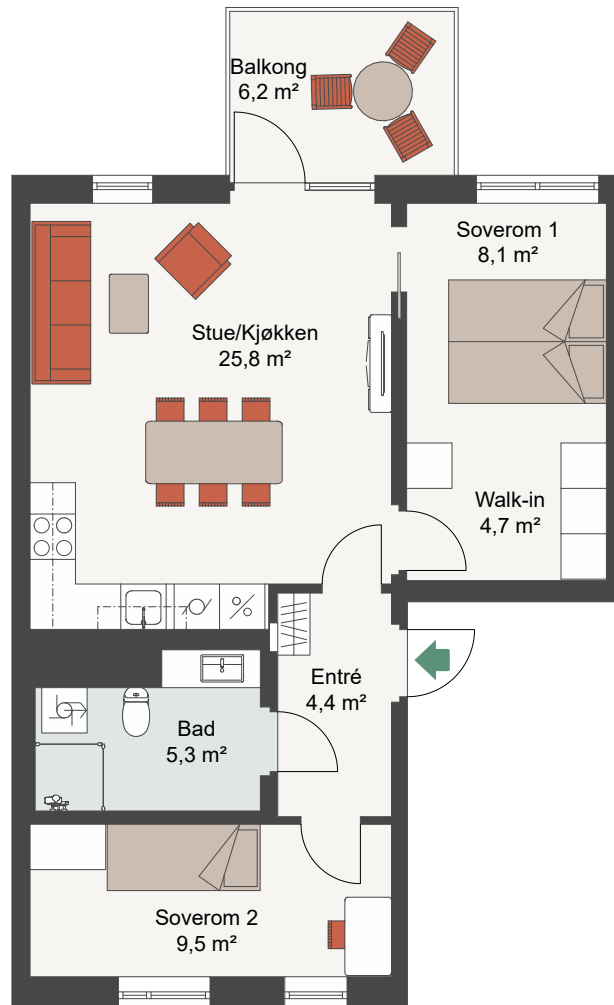

CLEMENSKVARTALET TRINN 2

Målestokk 1:100

LEIL. 5-H0603, 5-H0803

Antall rom 3
 Størrelse 62,1 m² BRA
 Plan 6, 8

-  Komfyr
-  Kjøl/Frys
-  Oppvaskmaskin
-  Vaskemaskin/Tørketrommel

Fasade, Øst