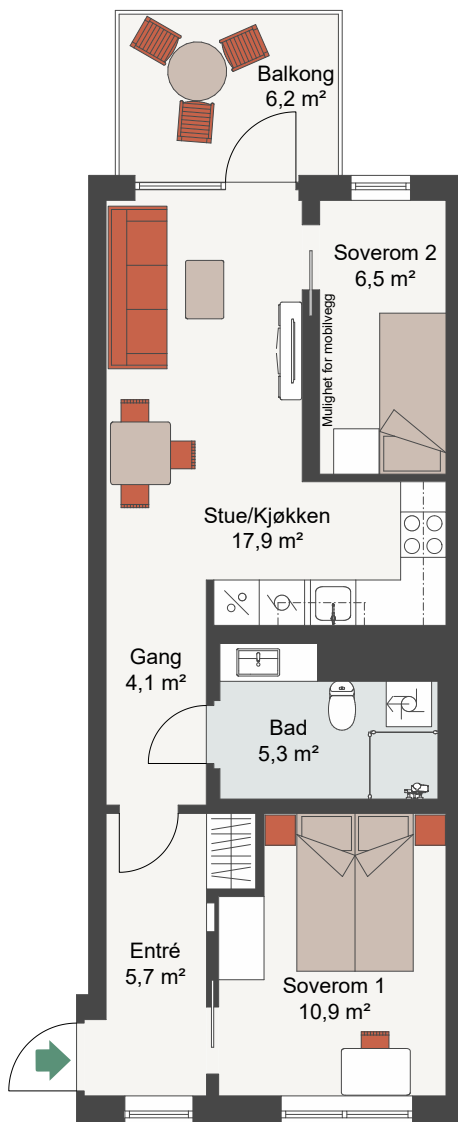

CLEMENSKVARTALET TRINN 2

LEIL. 5-H0401, 5-H0501, 5-H0601,
5-H0701, 5-H0801

Antall rom 3
Størrelse 54,9 m² BRA
Plan 4, 5, 6, 7, 8

-  Komfyr
-  Kjøl/Frys
-  Oppvaskmaskin
-  Vaskemaskin/Tørketrommel

Målestokk 1:100

Plan 8
Plan 7
Plan 6
Plan 5
Plan 4
Plan 3
Plan 2

Fasade, Øst