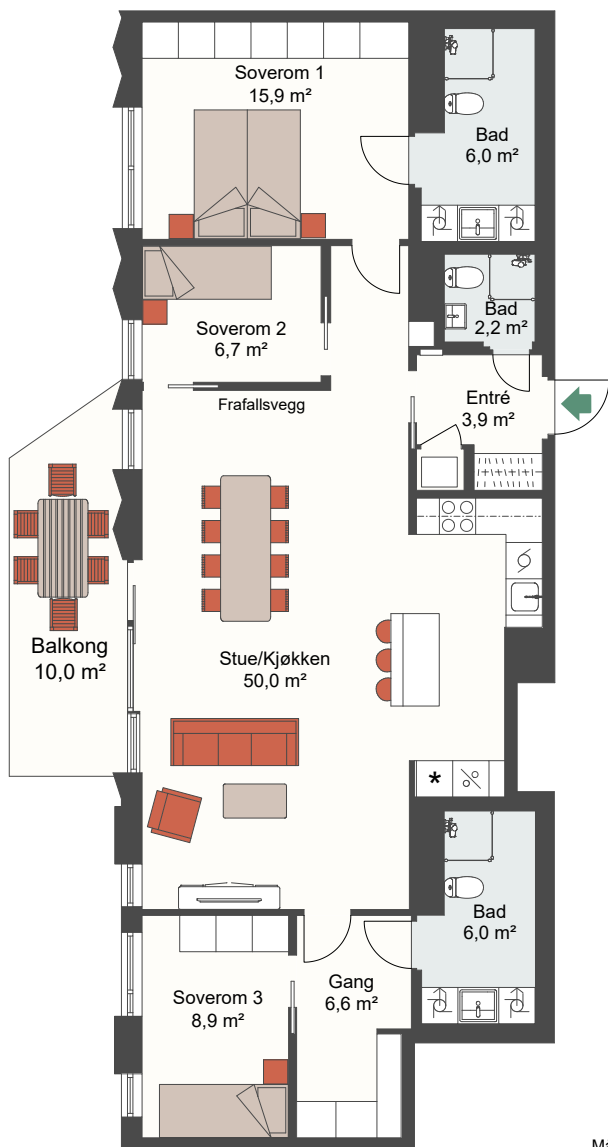

CLEMENSKVARTALET

Målestokk 1:125

LEIL.	1-H0802
Antall rom	4
Størrelse	116,1 m ² BRA
Plan	8

-  Komfyr
-  Kjøl/Frys
-  Ovn
-  Oppvaskmaskin
-  Vaskemaskin
-  Tørketrommel

Fasade, Vest