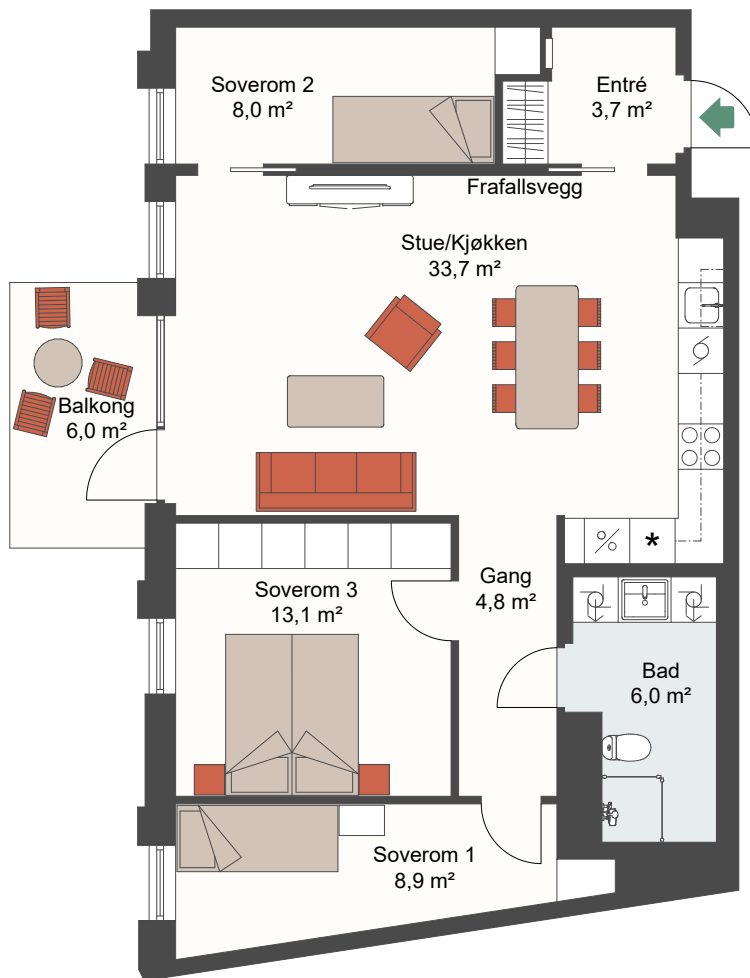

# CLEMENSKVARTALET

LEIL.	1-H0403
Antall rom	4
Størrelse	83,9 m <sup>2</sup> BRA
Plan	4

-  Komfyr
-  Kjøl/Frys
-  Ovn
-  Oppvaskmaskin
-  Vaskemaskin
-  Tørketrommel

Målestokk 1:100

Fasade, Vest