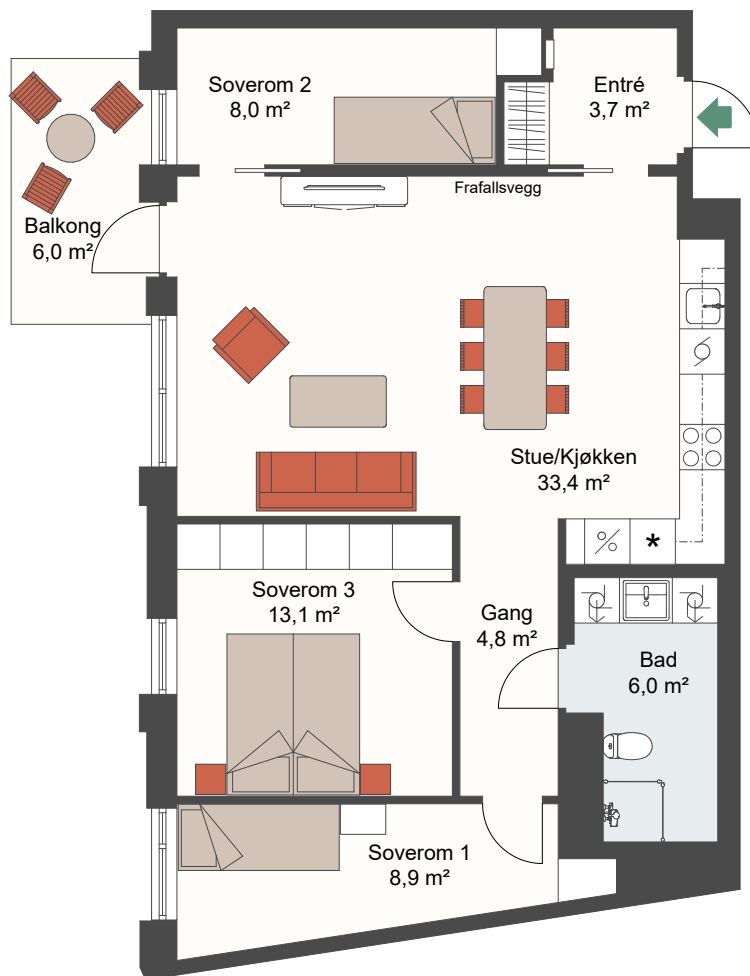

# CLEMENSKVARTALET

LEIL. 1-H0303, 1-H0503

Antall rom 4  
 Størrelse 83,9 m² BRA  
 Plan 3, 5

-  Komfyr
-  Kjøl/Frys
-  Ovn
-  Oppvaskmaskin
-  Vaskemaskin
-  Tørketrommel

Målestokk 1:100

Fasade, Vest