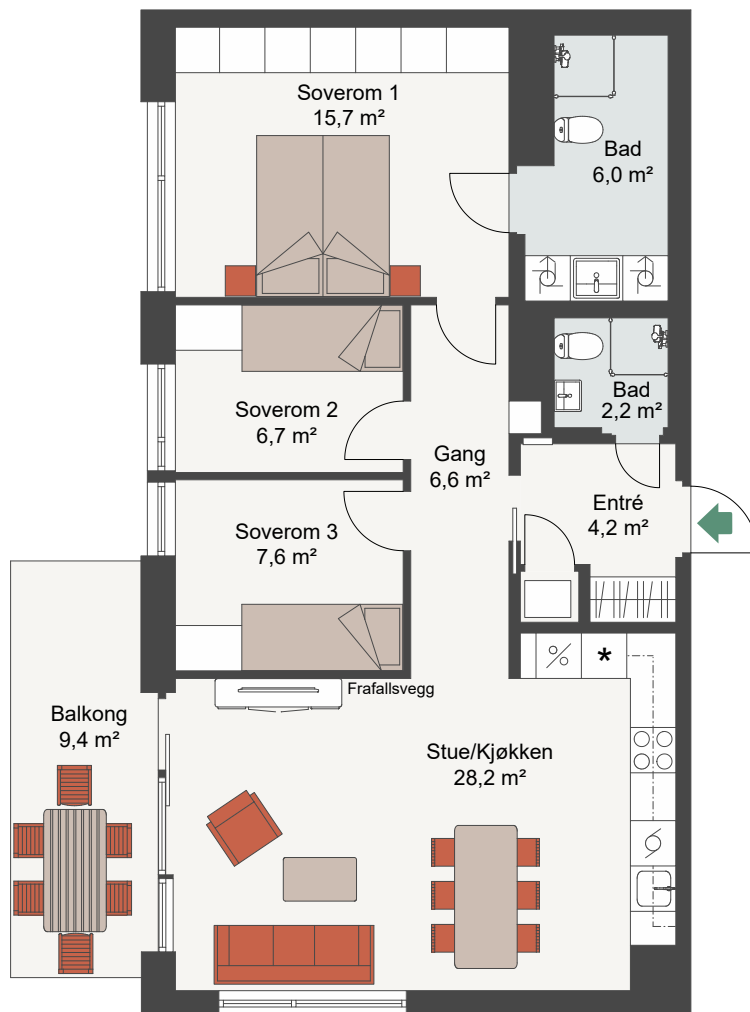

CLEMENSKVARTALET

LEIL.	1-H0604, 1-H0704
Antall rom	4
Størrelse	84,3 m ² BRA
Plan	6, 7

-  Komfyr
-  Kjøl/Frys
-  Ovn
-  Oppvaskmaskin
-  Vaskemaskin
-  Tørketrommel

Målestokk 1:100

Fasade, Vest