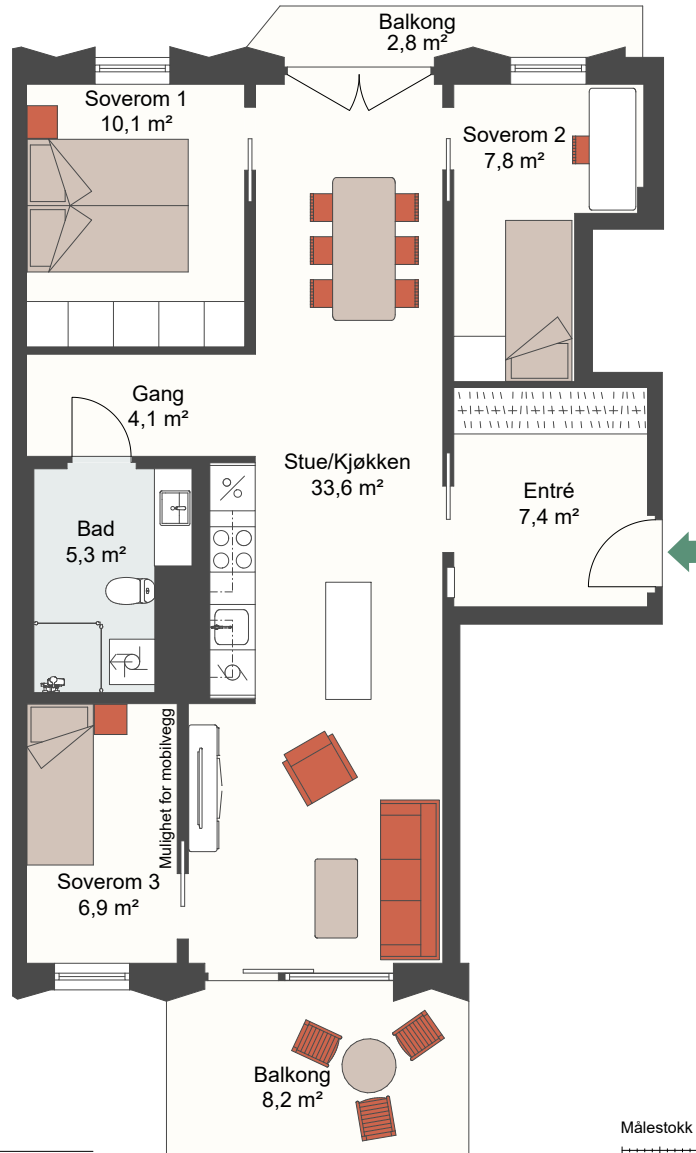

# CLEMENSKVARTALET

Målestokk 1:100

LEIL. 2-H0403, 2-H0603

Antall rom 4  
 Størrelse 80,5 m² BRA  
 Plan 4, 6

-  Komfyr
-  Kjøl/Frys
-  Oppvaskmaskin
-  Vaskemaskin/Tørketrommel

Fasade, Nord