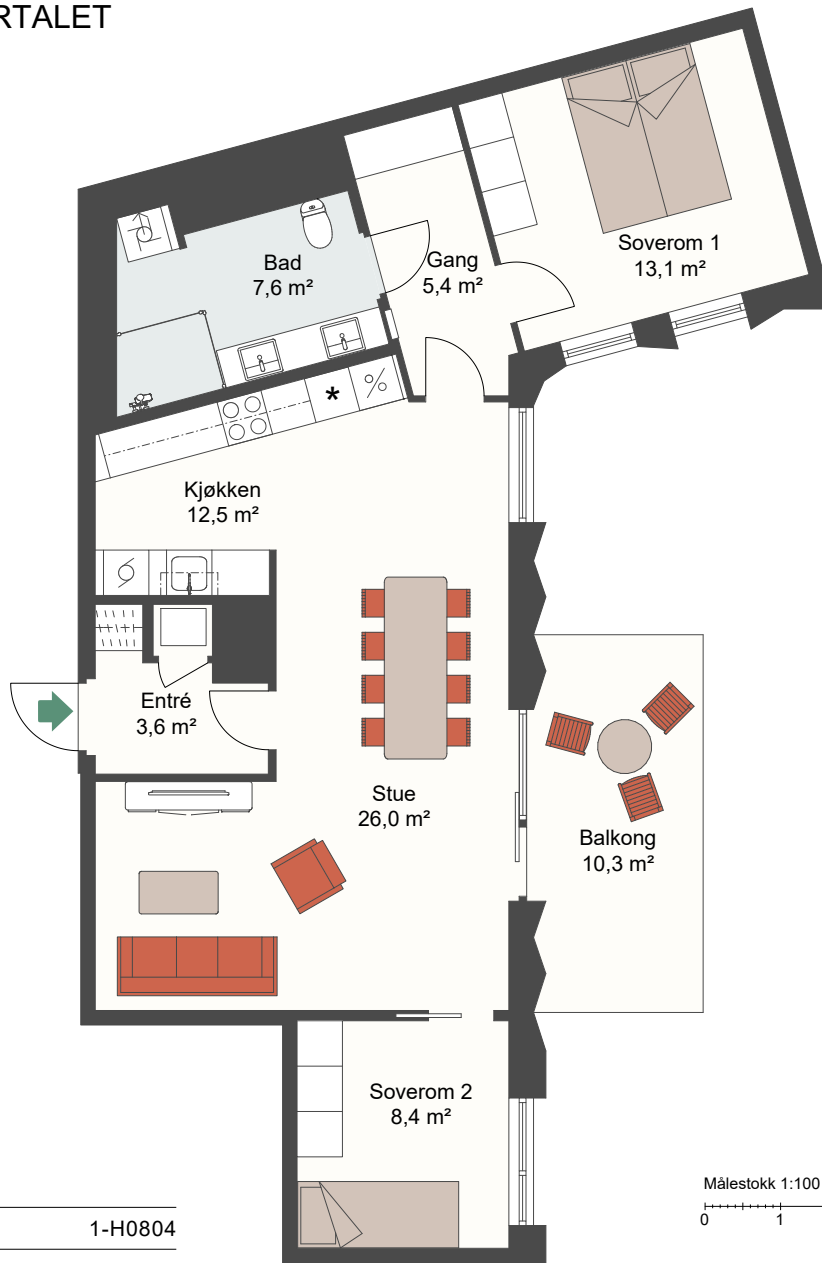

# CLEMENSKVARTALET

LEIL.	1-H0804
Antall rom	3
Størrelse	83,6 m <sup>2</sup> BRA
Plan	8

Målestokk 1:100

-  Komfyr
-  Kjøl/Frys
-  Ovn
-  Oppvaskmaskin
-  Vaskemaskin/Tørketrommel

- Plan 9
- Plan 8
- Plan 7
- Plan 6
- Plan 5
- Plan 4
- Plan 3
- Plan 2

Fasade, Øst