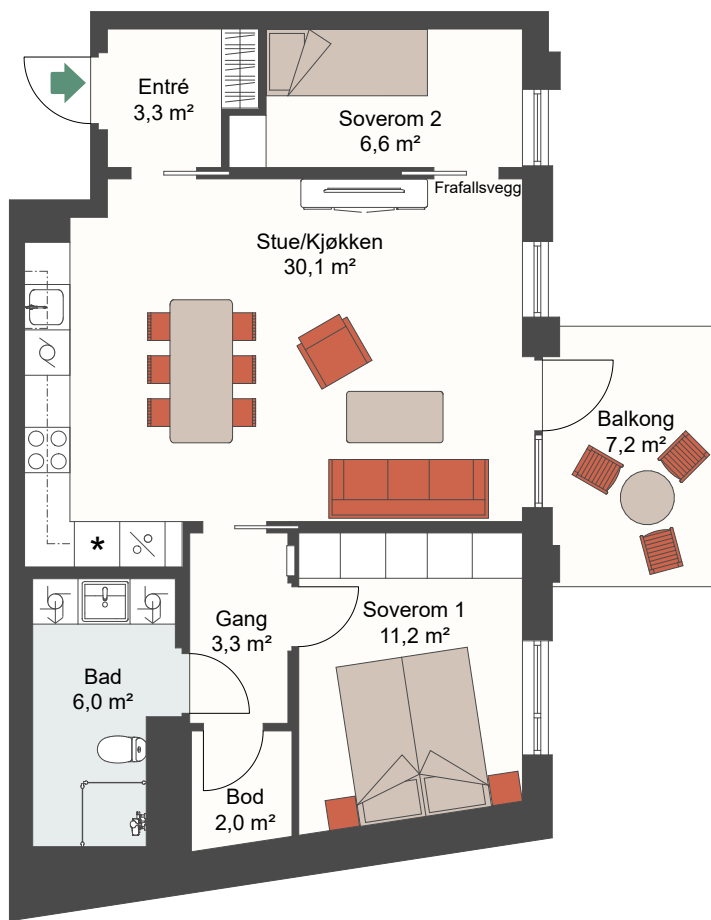

CLEMENSKVARTALET

LEIL.	1-H0402
Antall rom	3
Størrelse	67,6 m ² BRA
Plan	4

-  Komfyr
-  Kjøl/Frys
-  Ovn
-  Oppvaskmaskin
-  Vaskemaskin
-  Tørketrommel

Målestokk 1:100

Fasade, Øst i gården