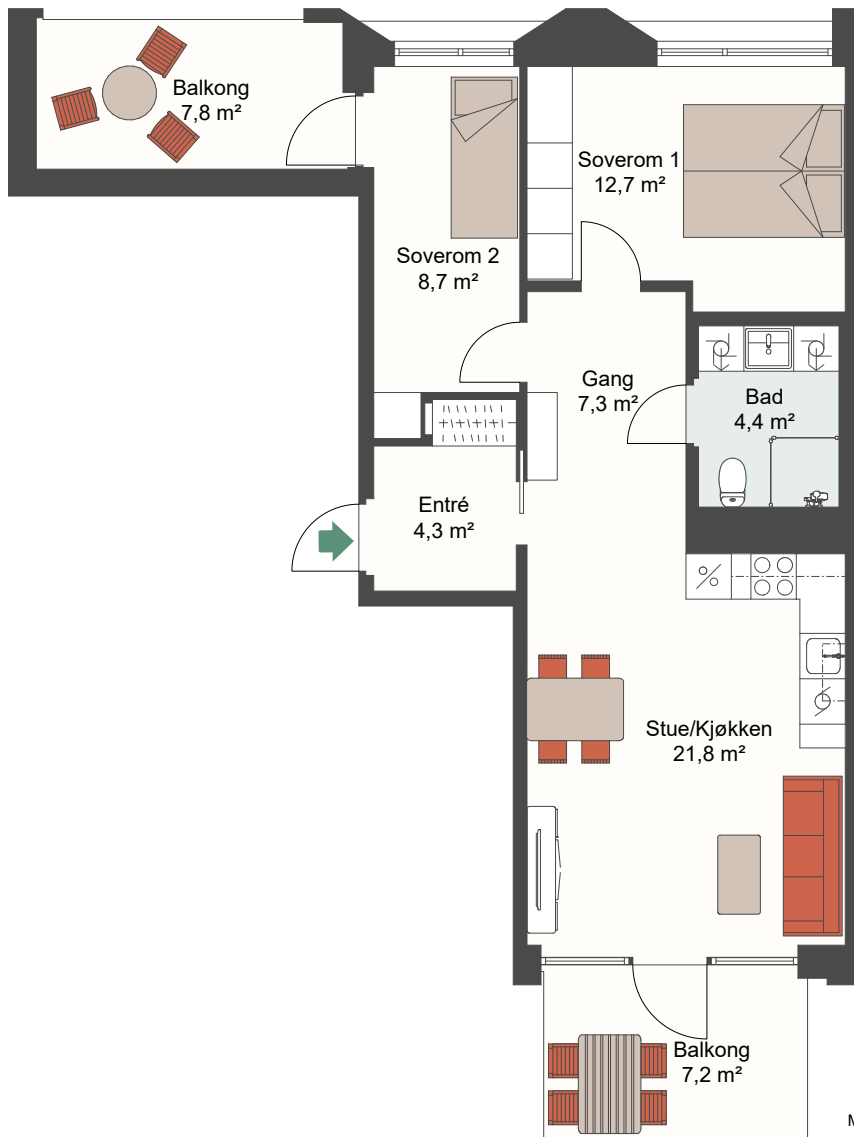

CLEMENSKVARTALET

Målestokk 1:100

LEIL. 2-H0301, 2-H0401, 2-H0501,
2-H0601, 2-H0701, 2-H0801

Antall rom 3
Størrelse 63,0 m² BRA
Plan 3, 4, 5, 6, 7, 8

-  Komfyr
-  Kjøl/Frys
-  Oppvaskmaskin
-  Vaskemaskin
-  Tørketrommel