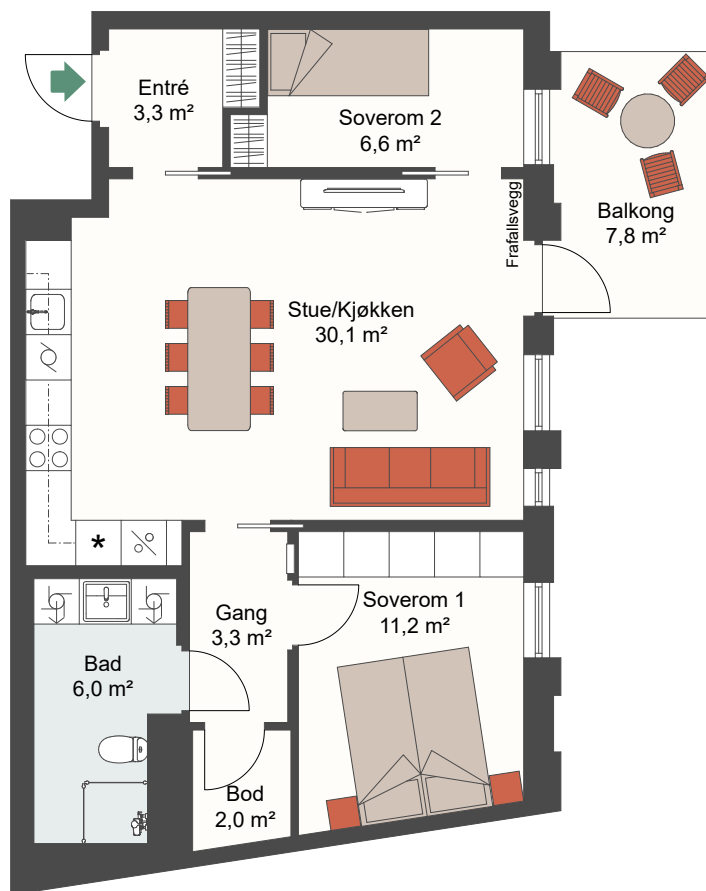

CLEMENSKVARTALET

LEIL.	1-H0302, 1-H0502
Antall rom	3
Størrelse	67,6 m ² BRA
Plan	3, 5

-  Komfyr
-  Kjøl/Frys
-  Ovn
-  Oppvaskmaskin
-  Vaskemaskin
-  Tørketrommel

Målestokk 1:100

Fasade, Øst i gården