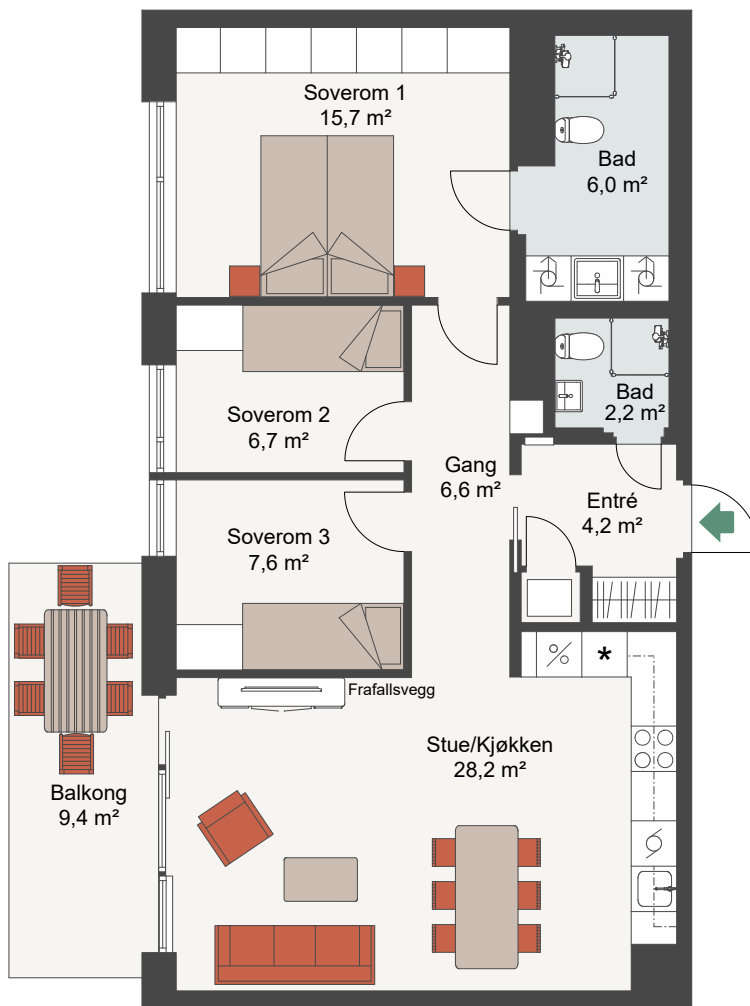

CLEMENSKVARTALET

LEIL. 1-H0304, 1-H0404, 1-H0504

Antall rom 4
 Størrelse 84,3 m² BRA
 Plan 3, 4, 5

-  Komfyr
-  Kjøl/Frys
-  Ovn
-  Oppvaskmaskin
-  Vaskemaskin
-  Tørketrommel

Målestokk 1:100

Fasade, Vest