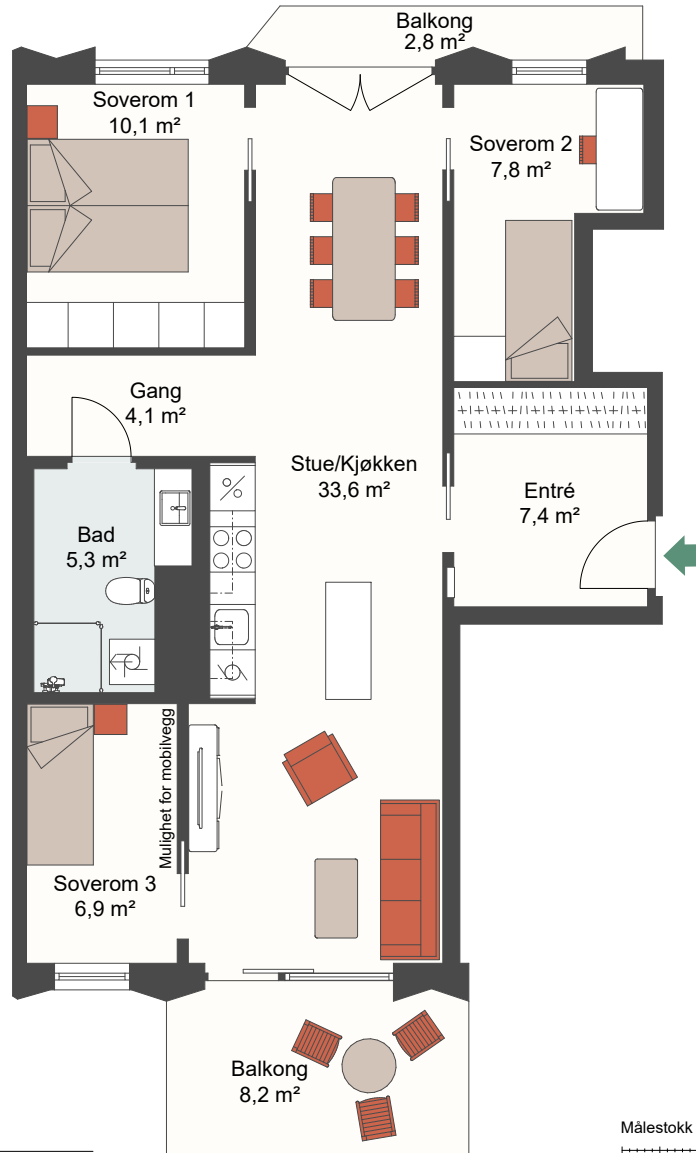

# CLEMENSKVARTALET

Målestokk 1:100

LEIL. 2-H0303, 2-H0503, 2-H0703

Antall rom 4  
 Størrelse 80,5 m² BRA  
 Plan 3, 5, 7

-  Komfyr
-  Kjøl/Frys
-  Oppvaskmaskin
-  Vaskemaskin/Tørketrommel

Fasade, Nord