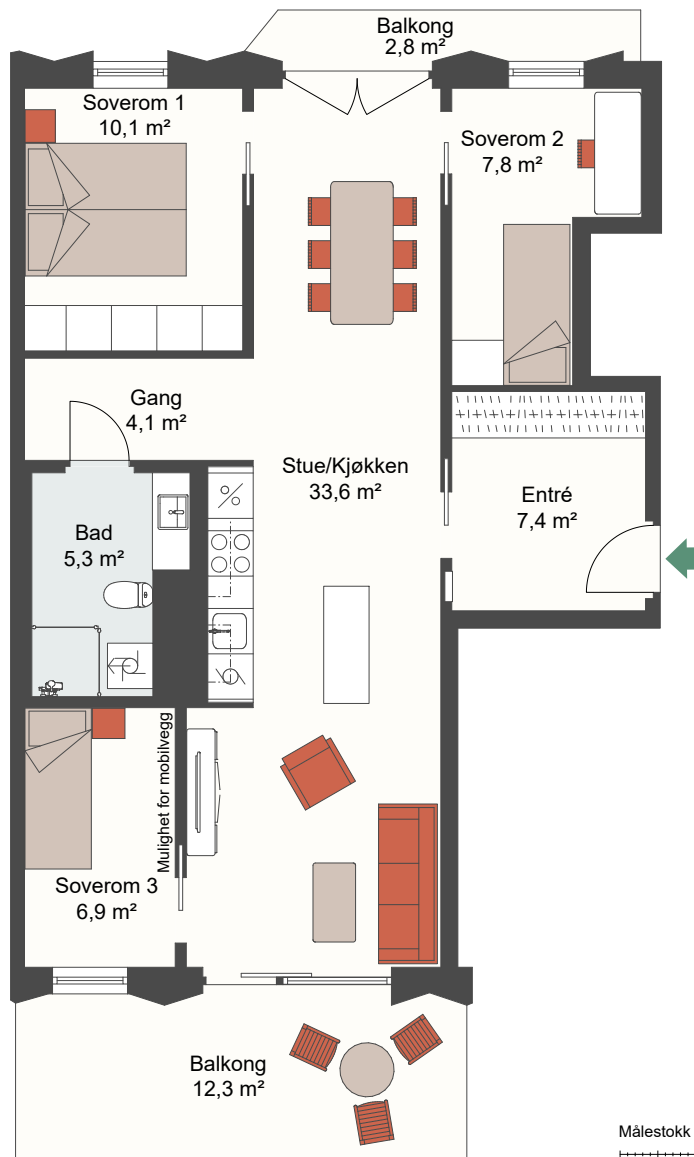

CLEMENSKVARTALET

LEIL.	2-H0803
Antall rom	4
Størrelse	80,5 m ² BRA
Plan	8

-  Komfyr
-  Kjøøl/Frys
-  Oppvaskmaskin
-  Vaskemaskin/Tørketrommel