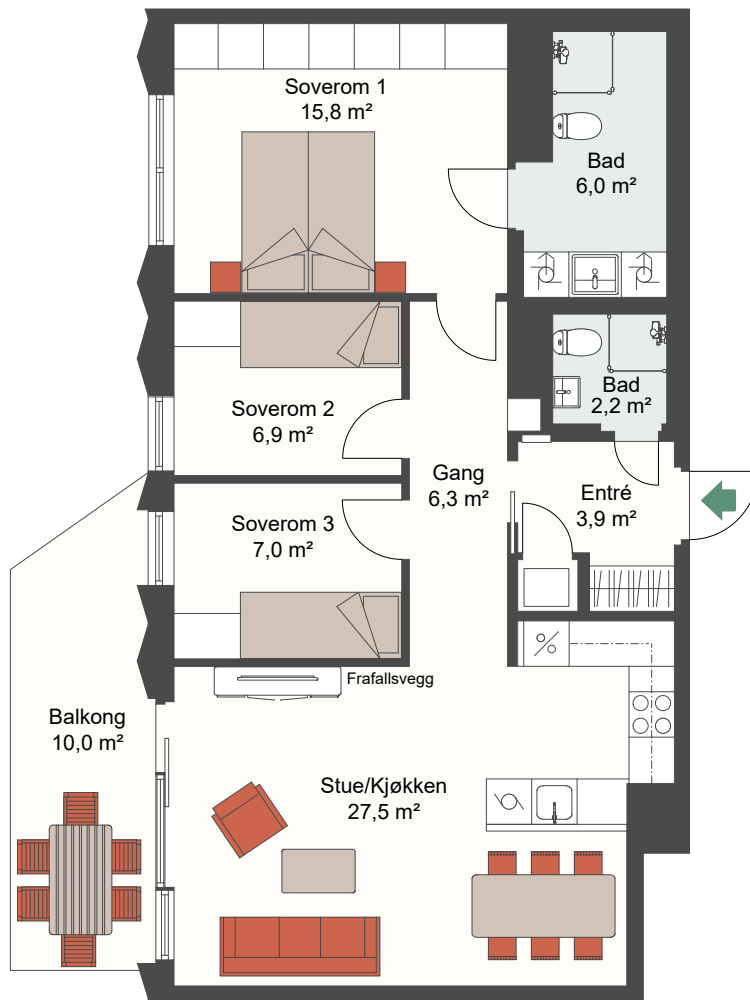

CLEMENSKVARTALET

LEIL. 1-H0305, 1-H0405, 1-H0505,
1-H0605, 1-H0705

Antall rom 4
Størrelse 83,0 m² BRA
Plan 3, 4, 5, 6, 7

-  Komfyr
-  Kjøl/Frys
-  Oppvaskmaskin
-  Vaskemaskin
-  Tørketrommel

Målestokk 1:100

Fasade, Vest