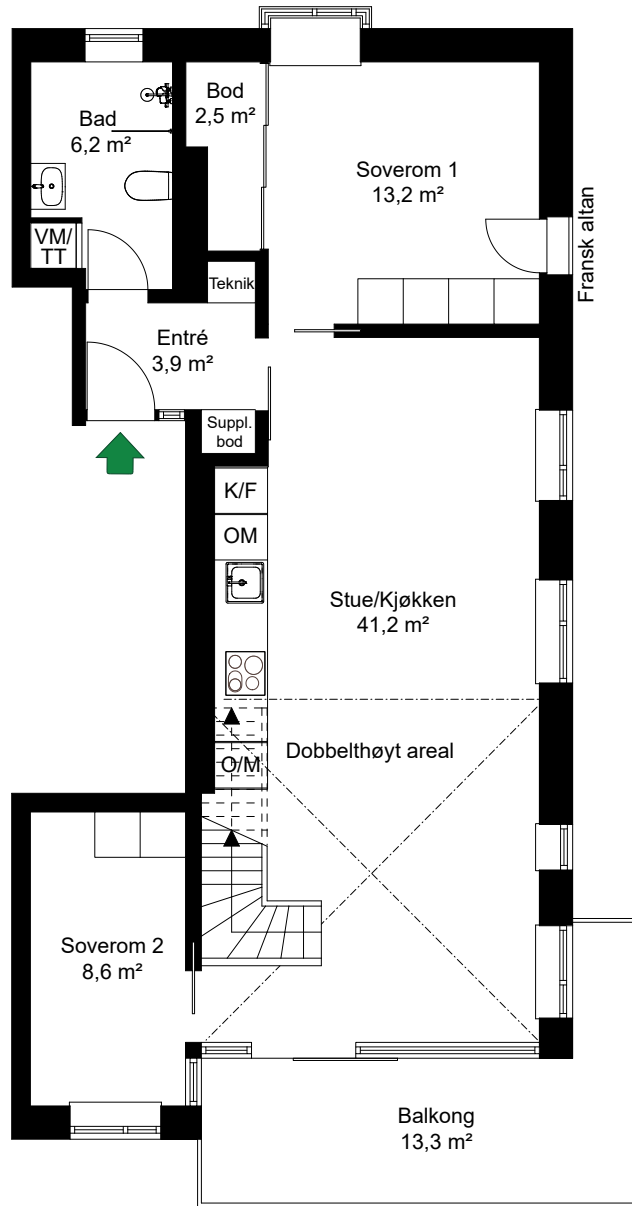

VANNKUNSTEN

SKALA 1:100

0 1 2 3 4 5

LEIL. 5-H0402

Antall rom 4

Størrelse 99,8 m² BRA

Plan 4

-  Komfyr
-  K/F Kjøl/Frys
-  O/M Høyskap med ovn
-  OM Oppvaskmaskin
-  VM/TT Vaskemaskin/Tørketrommel