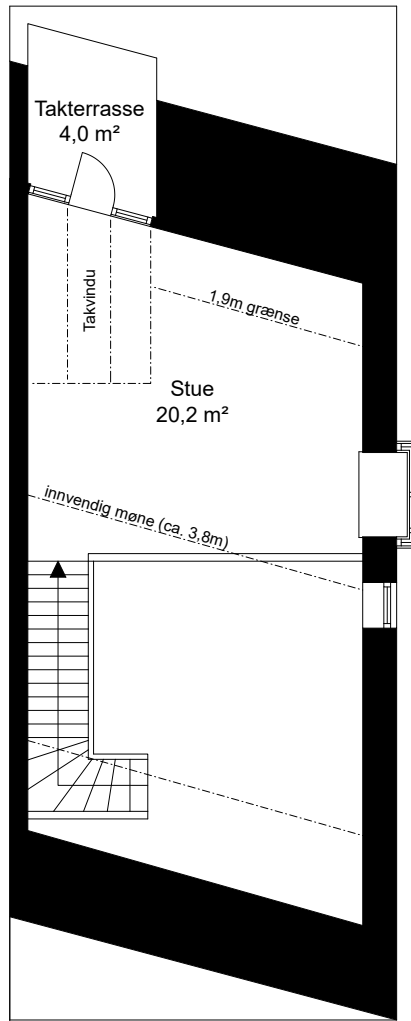

# VANNKUNSTEN

LEIL.	5-H0402
Antall rom	4
Størrelse	99,8 m <sup>2</sup> BRA
Plan	5

SKALA 1:100