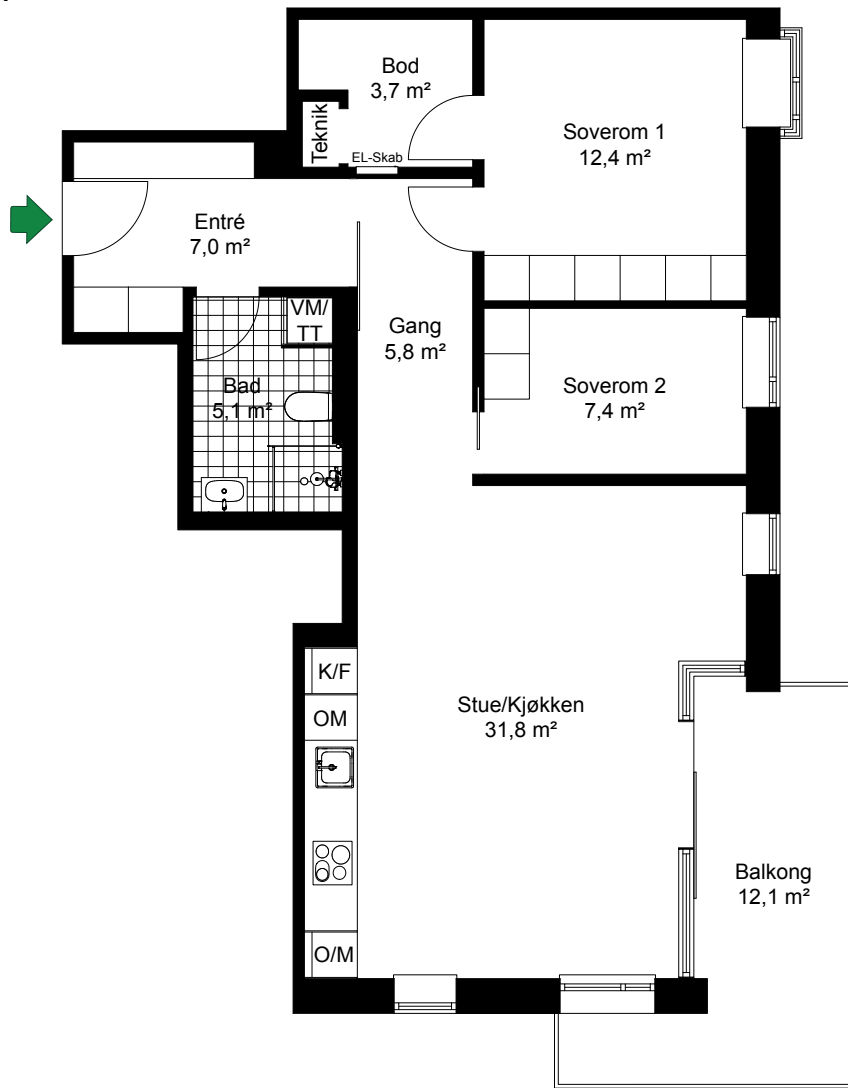

# VANNKUNSTEN

SKALA 1:100

LEIL.	4-H0401
Antall rom	3
Størrelse	77,3 m <sup>2</sup> BRA
Plan	4

- Komfyr
- Kjøl/Frys
- Høyskap med ovn
- Oppvaskmaskin
- Vaskemaskin/Tørketrommel