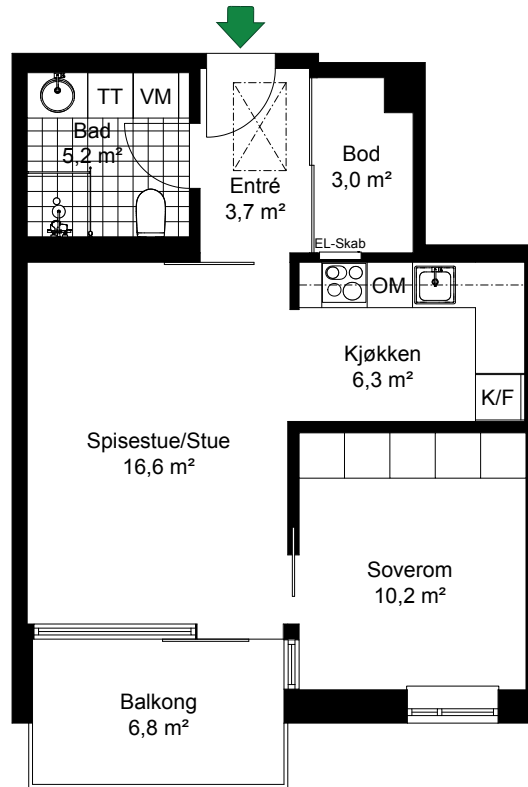

# VANNKUNSTEN

LEIL.	4-H0602
Antall rom	2
Størrelse	46,4 m <sup>2</sup> BRA
Plan	6

-  Komfyr med ovn
-  Kjøl/Frys
-  Oppvaskmaskin
-  Vaskemaskin
-  Tørketrommel

SKALA 1:100