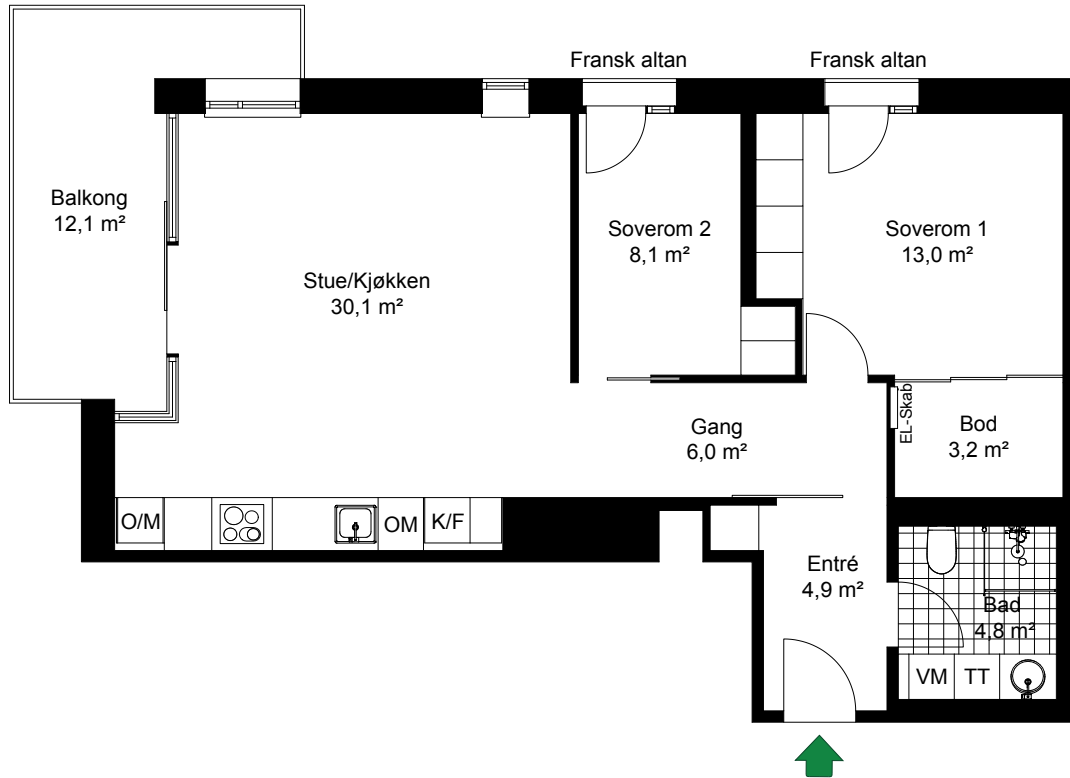

# VANNKUNSTEN

SKALA 1:100

LEIL.	3-H0404
Antall rom	3
Størrelse	74,9 m <sup>2</sup> BRA
Plan	4

-  Komfyr
-  K/F Kjøl/Frys
-  O/M Høyskap med ovn
-  OM Oppvaskmaskin
-  VM Vaskemaskin
-  TT Tørketrommel

- Plan 8
- Plan 7
- Plan 6
- Plan 5
- Plan 4
- Plan 3
- Plan 2
- Plan 1