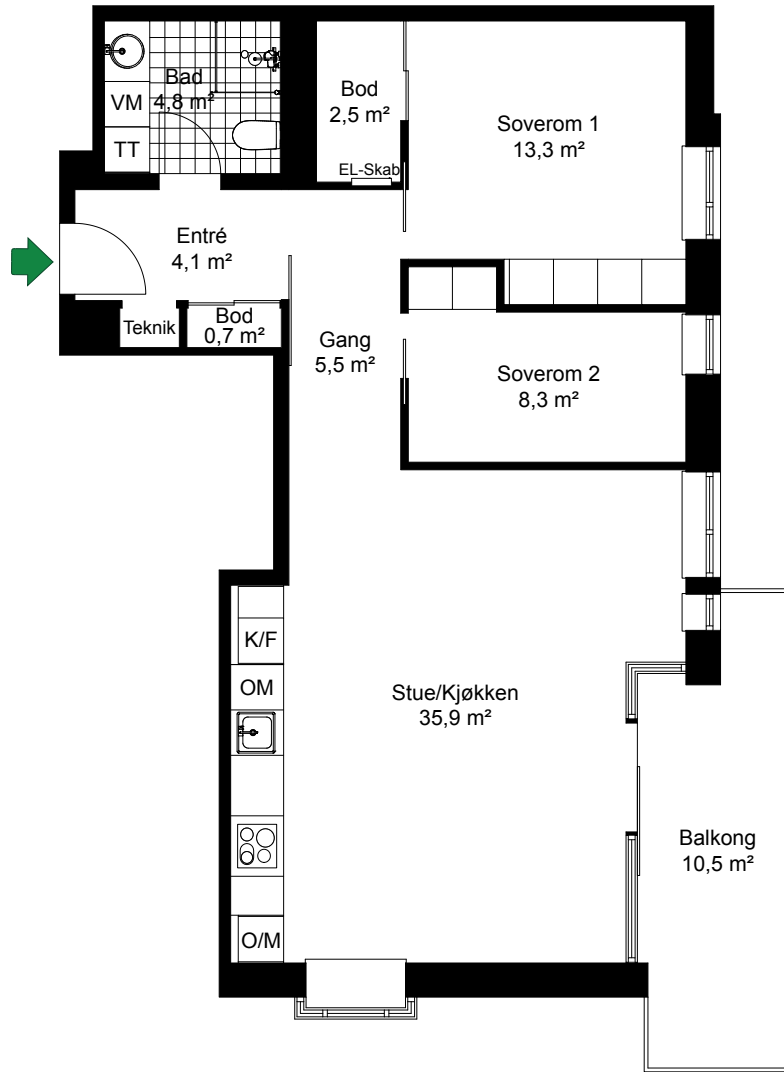

VANNKUNSTEN

SKALA 1:100

LEIL.	3-H0505
Antall rom	3
Størrelse	79,6 m ² BRA
Plan	5

-  Komfyr
-  K/F Kjøl/Frys
-  O/M Høyskap med ovn
-  OM Oppvaskmaskin
-  VM Vaskemaskin
-  TT Tørketrommel