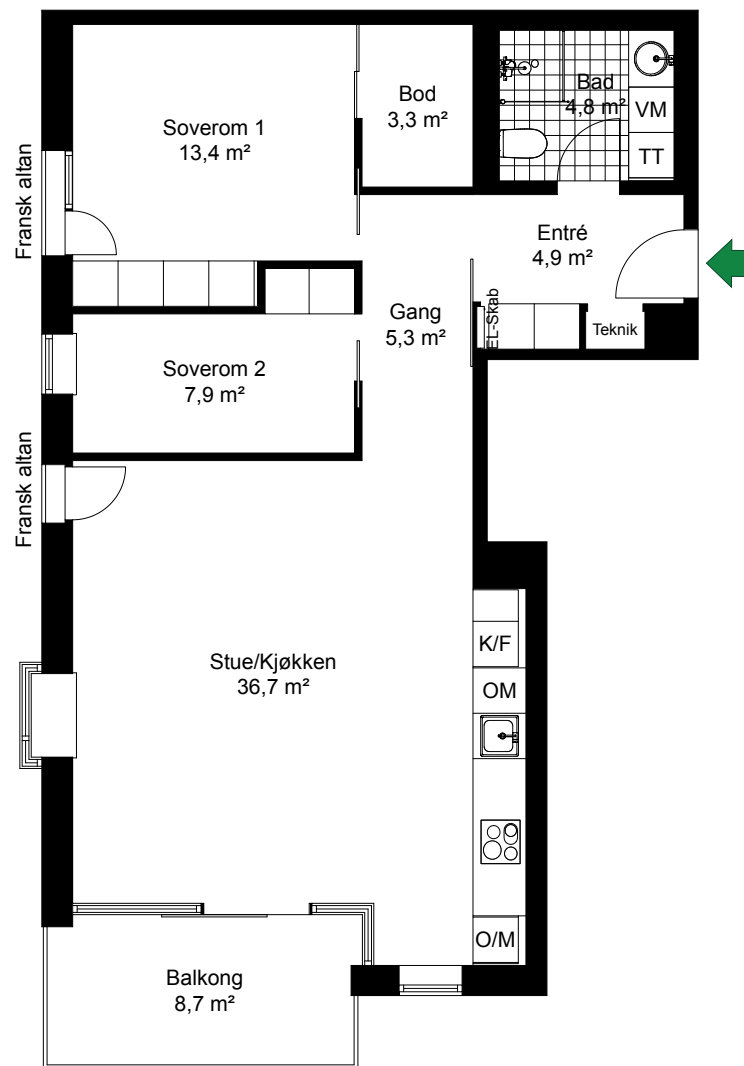

# VANNKUNSTEN

LEIL.	3-H0302
Antall rom	3
Størrelse	80,6 m <sup>2</sup> BRA
Plan	3

-  Komfyr
-  K/F
-  O/M
-  OM
-  VM
-  TT

SKALA 1:100