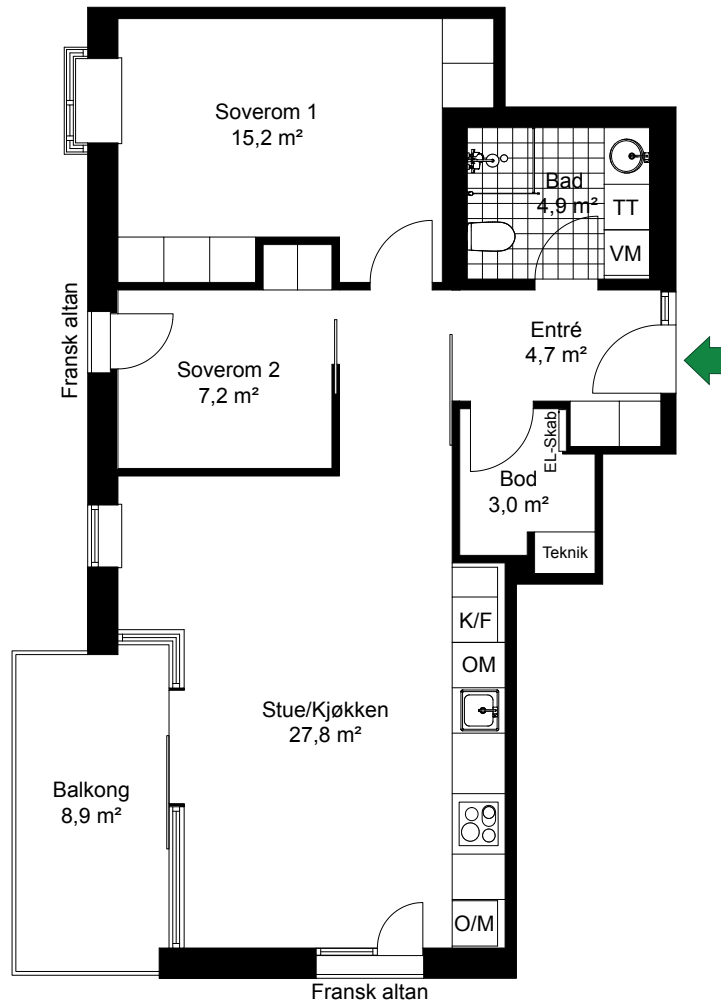

# VANNKUNSTEN

SKALA 1:100

LEIL.	2-H0202
Antall rom	3
Størrelse	71,0 m <sup>2</sup> BRA
Plan	2

-  Komfyr
-  K/F Kjøl/Frys
-  O/M Høyskap med ovn
-  OM Oppvaskmaskin
-  VM Vaskemaskin
-  TT Tørketrommel

Fasade, Vest