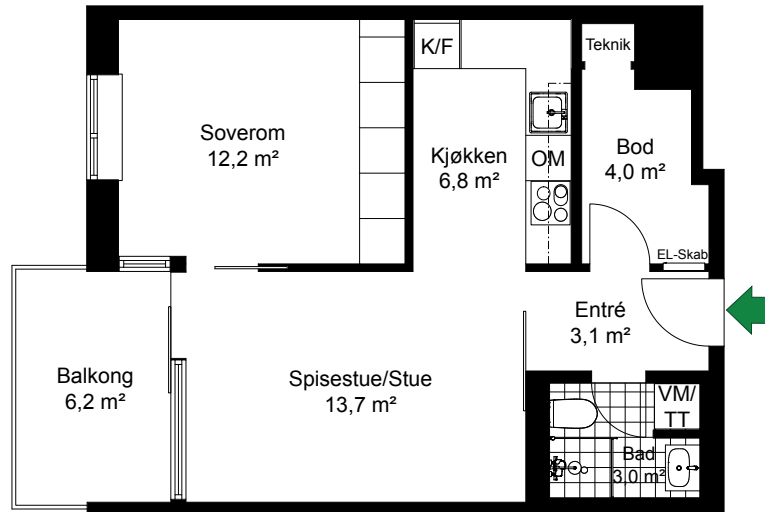

VANNKUNSTEN

SKALA 1:100

LEIL.	4-H0604
Antall rom	2
Størrelse	47,1 m ² BRA
Plan	6

-  Komfyr med ovn
-  Kjøl/Frys
-  Oppvaskmaskin
-  Vaskemaskin/Tørketrommel