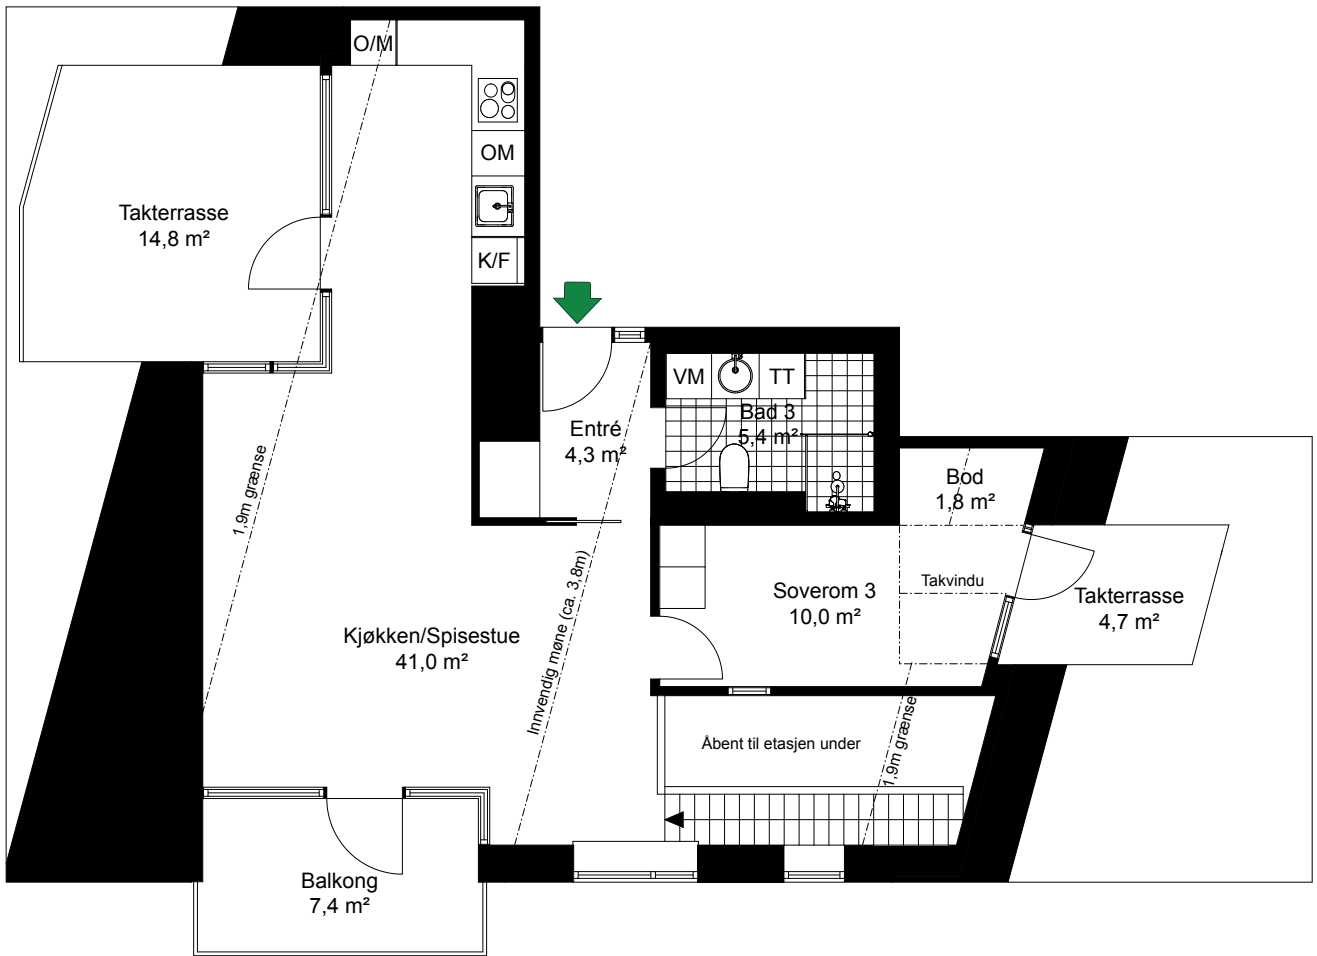

# VANNKUNSTEN

LEIL.	6-H0601
Antall rom	5
Størrelse	152,2 m <sup>2</sup> BRA
Plan	6

	Komfyr
	Kjøl/Frys
	Høyskap med ovn
	Oppvaskmaskin
	Vaskemaskin
	Tørketrommel

SKALA 1:100