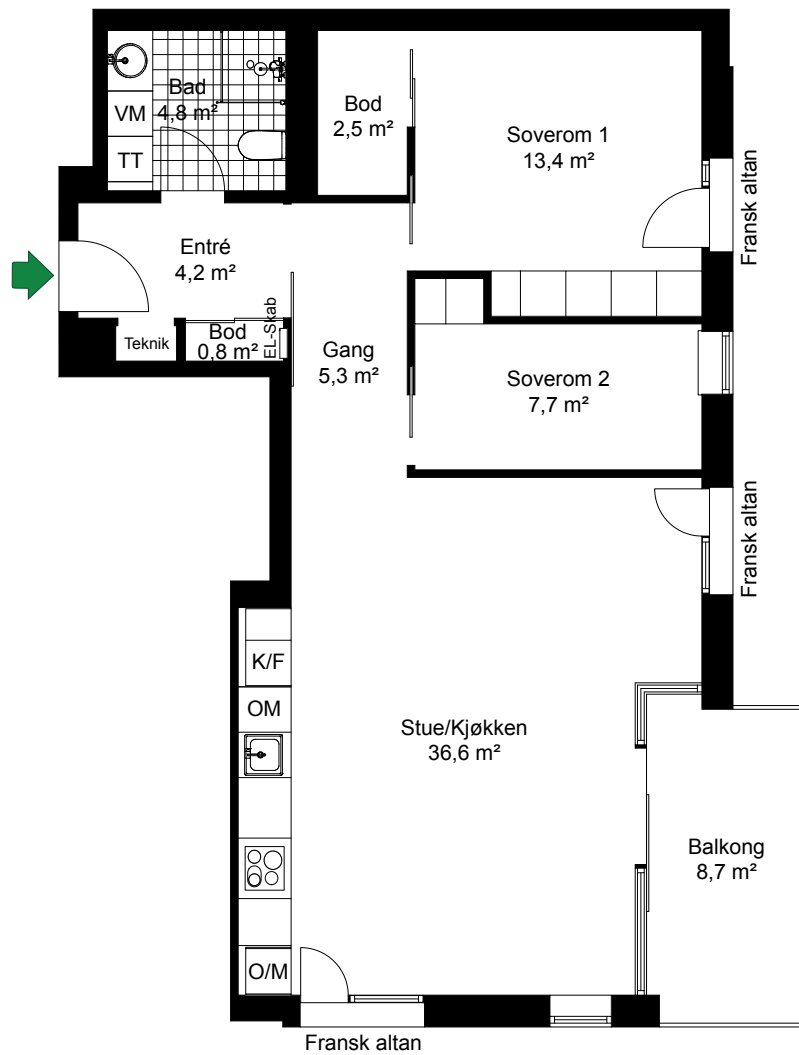

VANNKUNSTEN

SKALA 1:100

Fasade, Øst

LEIL. 3-H0207

Antall rom 3

Størrelse 79,4 m² BRA

Plan 2

-  Komfyr
-  Kjøl/Frys
-  Høyskap med ovn
-  Oppvaskmaskin
-  Vaskemaskin
-  Tørketrommel