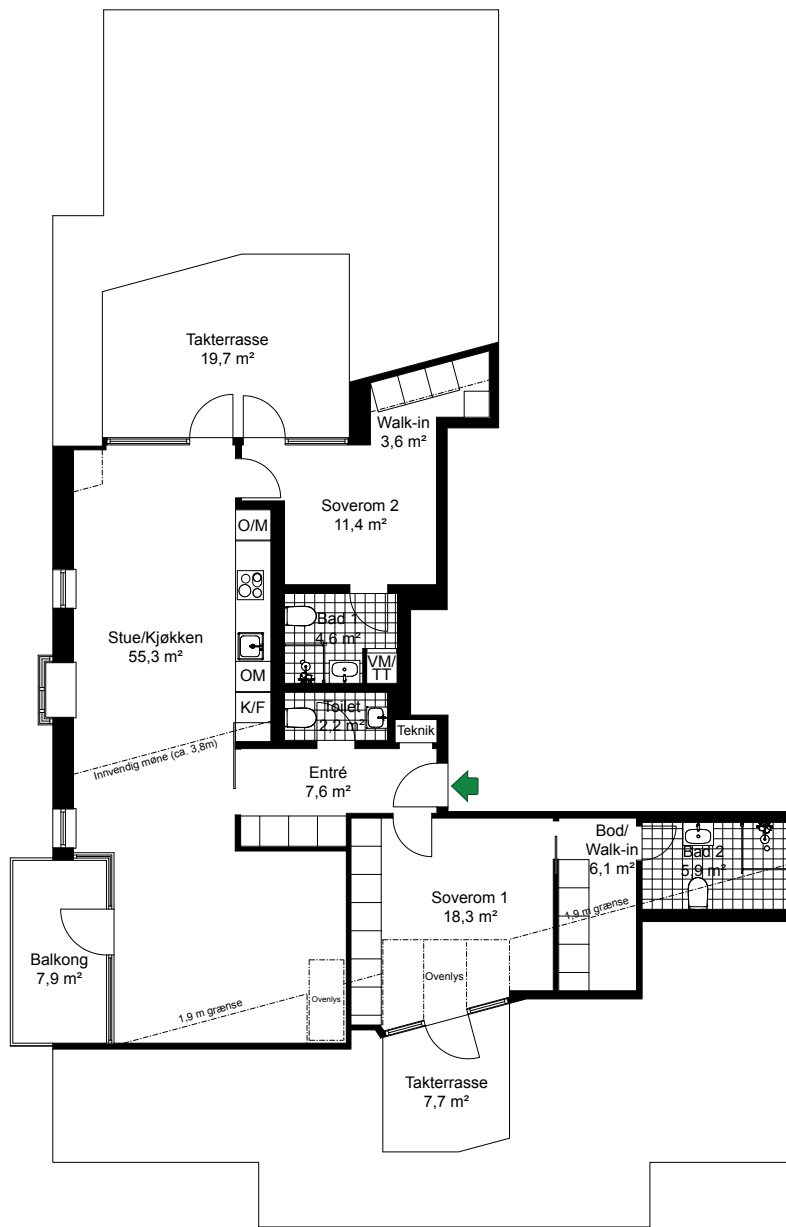

VANNKUNSTEN

SKALA 1:150

LEIL. 4-H0801

Antall rom 4

Størrelse 121,1 m² BRA

Plan 8

-  Kjøkkenfyr
-  Kjøøl/Frys
-  Høyskap med ovn
-  Oppvaskmaskin
-  Vaskemaskin/Tørketrommel