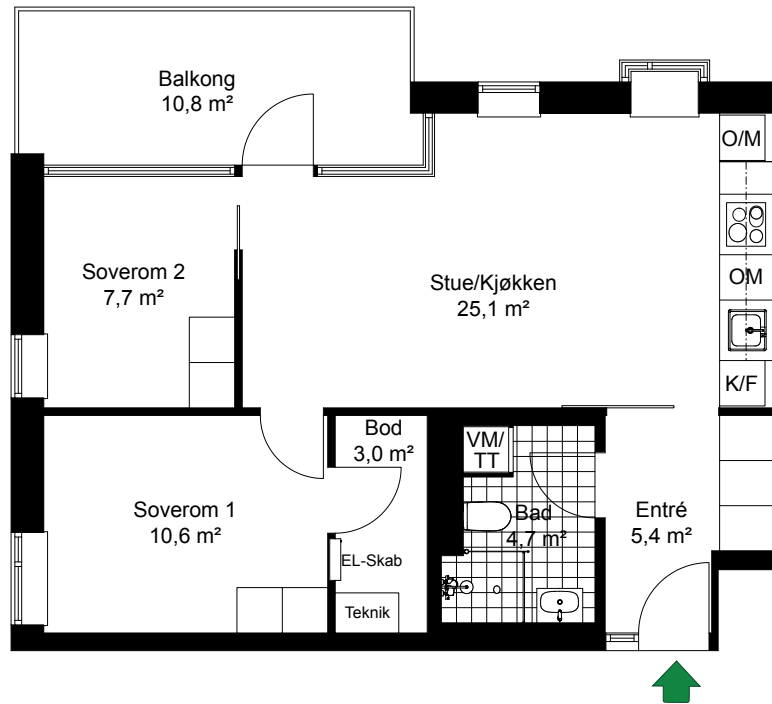

VANNKUNSTEN

SKALA 1:100

LEIL. 2-H0503

Antall rom	3
Størrelse	60,8 m ² BRA
Plan	5

-  Komfyr
-  Kjøl/Frys
-  Høyskap med ovn
-  Oppvaskmaskin
-  Vaskemaskin/Tørketrommel

- Plan 7
- Plan 6
- Plan 5
- Plan 4
- Plan 3
- Plan 2
- Plan 1