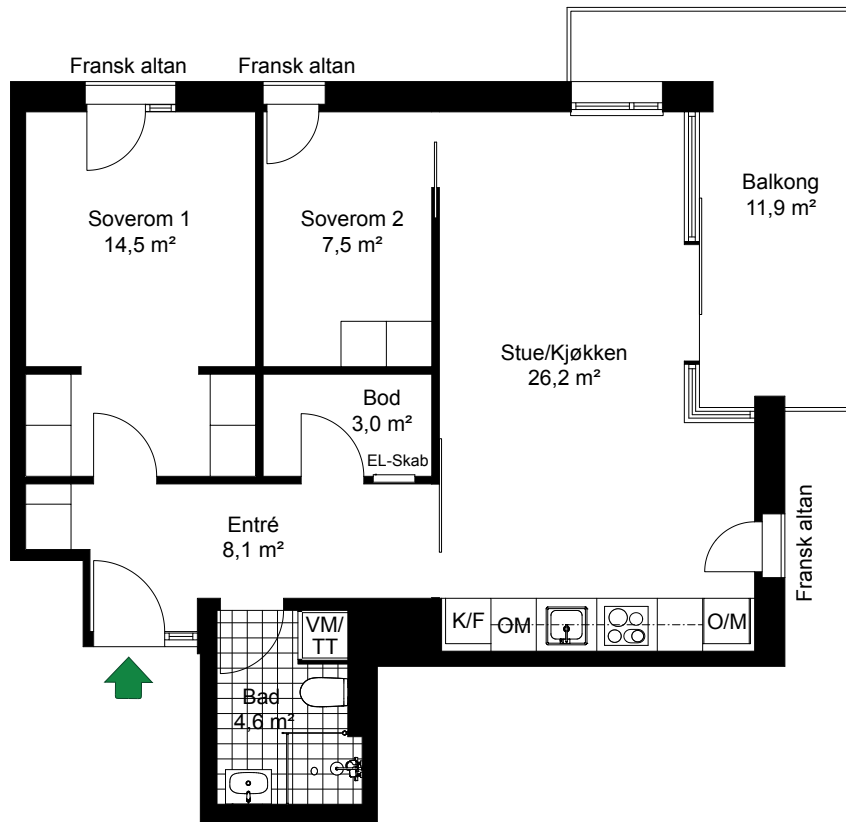

VANNKUNSTEN

SKALA 1:100

LEIL. 2-H0304

Antall rom 3
Størrelse 67,4 m² BRA
Plan 3

-  Komfyr
-  Kjøl/Frys
-  Høyskap med ovn
-  Oppvaskmaskin
-  Vaskemaskin/Tørketrommel