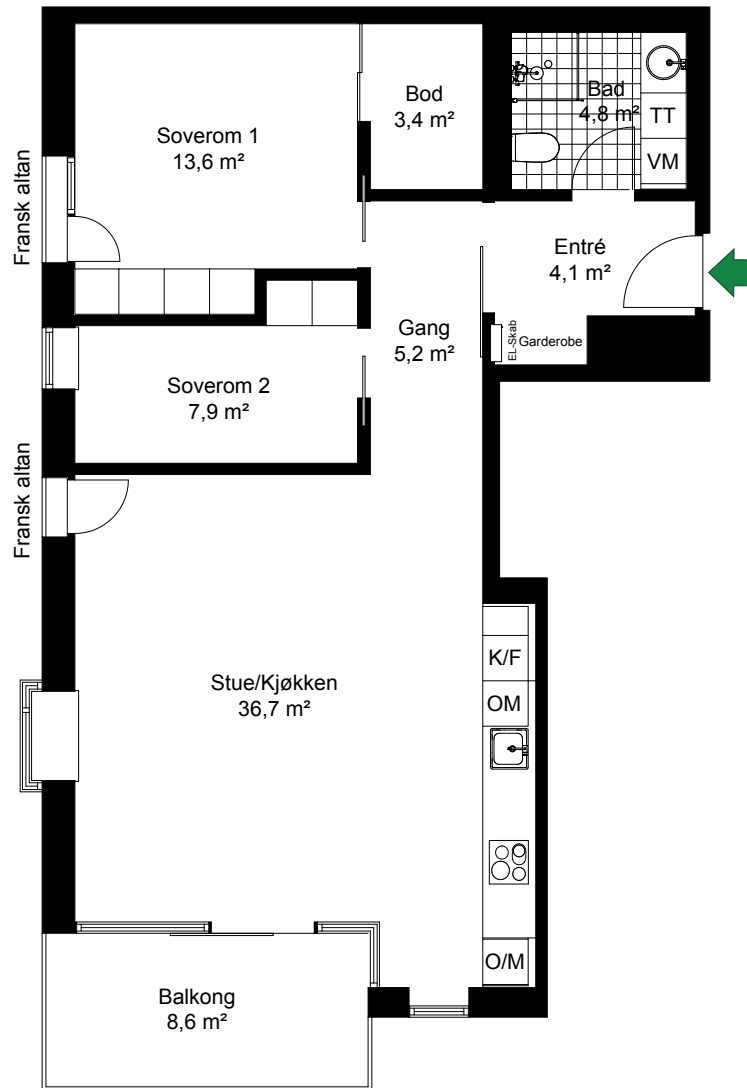

VANNKUNSTEN

LEIL.	1-H0302
Antall rom	3
Størrelse	81,8 m ² BRA
Plan	3

-  Komfyr
-  K/F
-  O/M
-  OM
-  VM
-  TT

SKALA 1:100

Fasade, vest