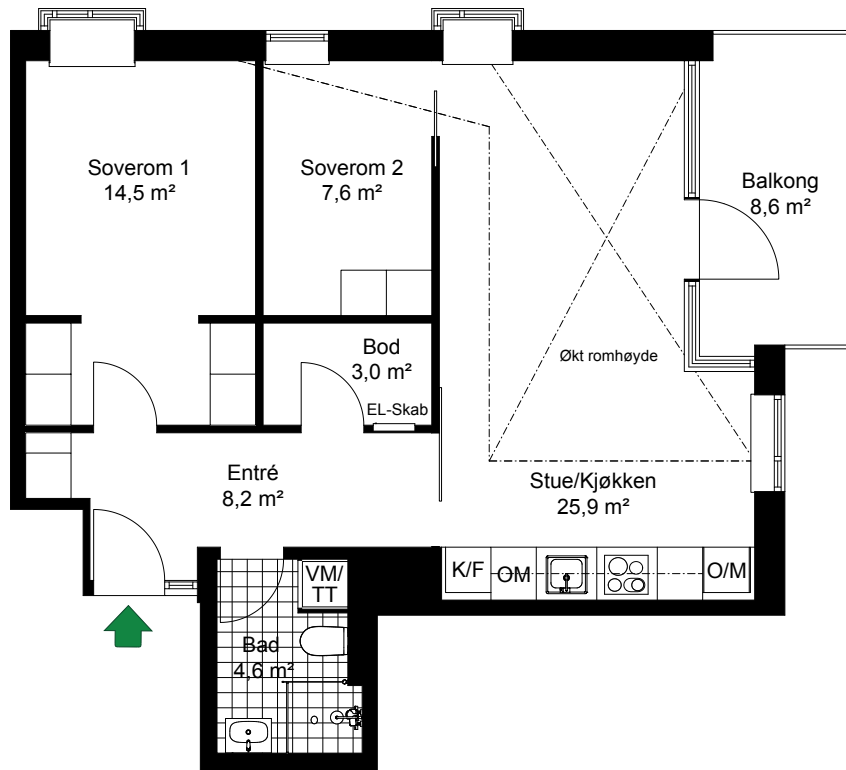

VANNKUNSTEN

LEIL.	2-H0604
Antall rom	3
Størrelse	68,2 m² BRA
Plan	6

	Komfyr
	Kjøl/Frys
	Høyskap med ovn
	Oppvaskmaskin
	Vaskemaskin/Tørketrommel

SKALA 1:100

Fasade, Øst