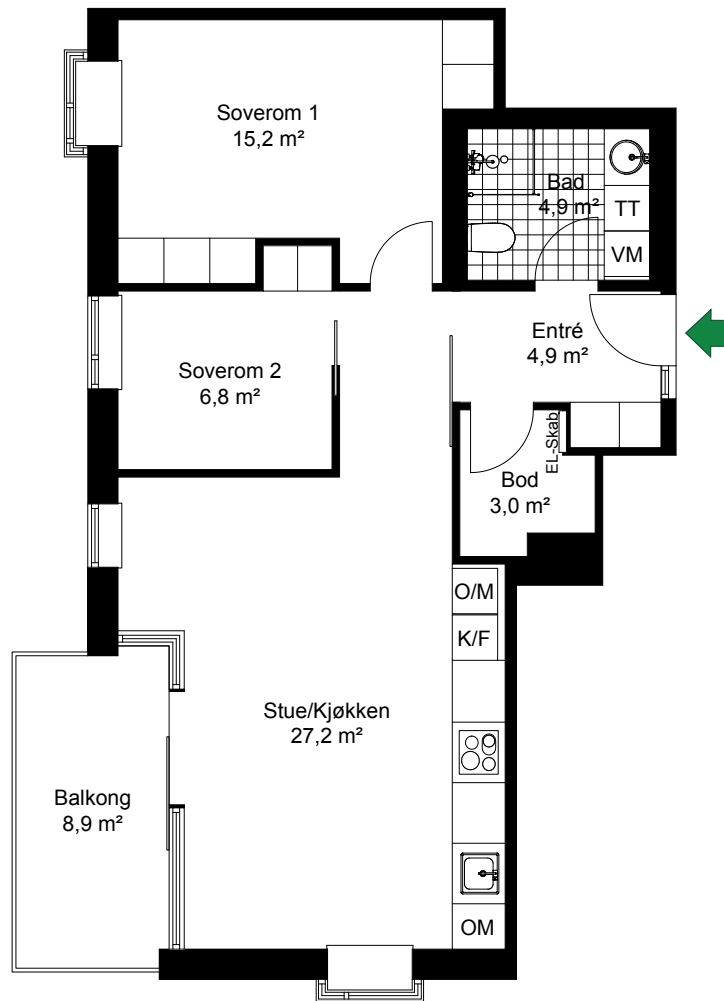

VANNKUNSTEN

SKALA 1:100

LEIL. 2-H0402

Antall rom 3
Størrelse 70,7 m² BRA
Plan 4

-  Komfyr
-  K/F Kjøl/Frys
-  O/M Høyskap med ovn
-  OM Oppvaskmaskin
-  VM Vaskemaskin
-  TT Tørketrommel

Fasade, Vest